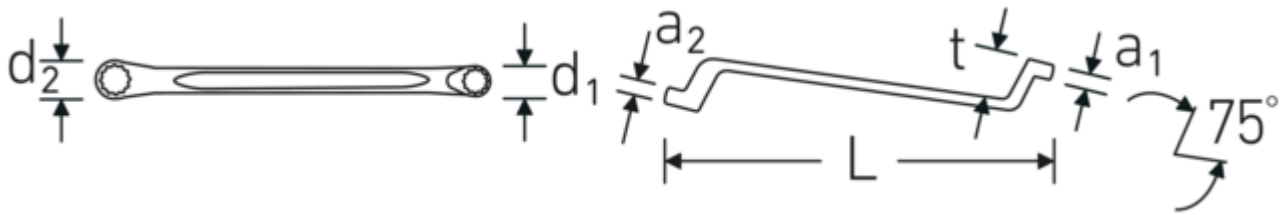

Doppelringschlüssel StahlwilleSTABIL®, metrisch, tief gekröpft

StahlwilleSTABIL®20

Art.No. 41042426
GTIN 4018754021062
Model StahlwilleSTABIL 20 24 x 26

Bezeichnung. Doppelringschlüssel SW 24 x 26 mm L.330mm

Vorteile.

Hochwertiger Doppelringschlüssel, tief gekröpft, mit metrischen Schlüsselweiten.

Das AS-Drive® Profil verhindert Kantenbeschädigung durch Kraftansatz auf die Flanken der Schraube bzw. Mutter.

Hergestellt aus robustem Chrome-Alloy-Steel für hohe Haltbarkeit und Verschleißfestigkeit.

Besonderes Fertigungsverfahren ermöglicht dünnwandige Ringe – vorwiegend für etwas tiefer liegende Schraubverbindungen.

Das markante STAHLWILLE Rundfinish verleiht dem Ringmaulschlüssel eine griffige und angenehme Haptik für sicheres Arbeiten, selbst mit ölverschmierten Händen.

Technische Zeichnung.

Technische Attribute.

a1	14 mm
a2	15 mm
Abtriebsprofil	Doppelsechskant AS-Drive®
d1	34,7 mm
d2	37,3 mm
Länge mm (L)	330 mm
Schlüsselweite 1 [mm]	24 mm
Schlüsselweite 2 [mm]	26 mm
t	34 mm