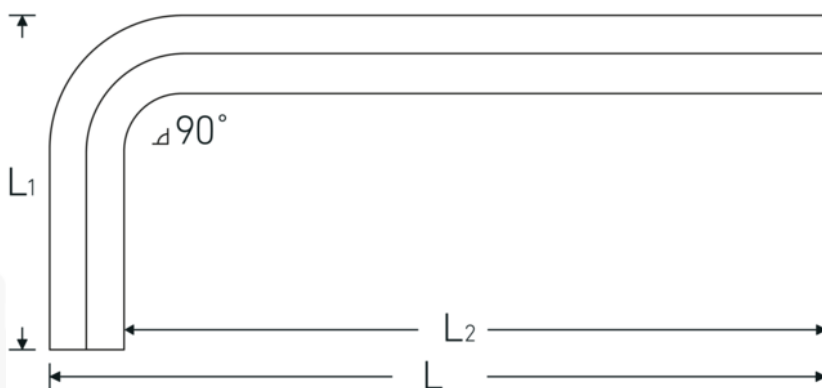

Sechskant-Winkelschraubendreher

10760

Art.No. **43153150**
GTIN **4018754332083**
Model **10760 1.5**
WINKELSCHRAUBENDREHER
SECHSKANT

Bezeichnung. Sechskant-Winkelschraubendreher Abtriebssechskant 1,5mm L.15,5mm x 46,5mm

- Eigenschaften.**
- DIN ISO 2936
 - für metrische Innensechskantschrauben
 - Chrom-Alloy-Steel, vernickelt (0,9 mm brüniert)

Vorteile.

DIN ISO 2936.

Technische Zeichnung.

Technische Attribute.

Abtriebsprofil

Sechskant

Logistikdaten.

Tiefe mm (IFS)

45

Abtriebssechskant außen (mm)	1,5 mm
L1	15,5 mm
L2	46,5 mm

Breite mm (IFS)	14
Höhe mm (IFS)	2
Länge (verpackt, mm)	175
Breite (verpackt, mm)	100
Höhe (verpackt, mm)	3
Volumen (verpackt, dm3)	0.0525 dm3
Art.-Nr.	43153150
Gewicht (brutto, kg)	0,012
Gewicht PAP (kg)	0,000
Gewicht PVC (kg)	0,004
GTIN	4018754332083
Ursprungsland	GERMANY
Ursprungsregion	Nordrhein-Westfalen
WEEE/ElektroG	nicht ear-pflichtig
Zolltarifnr	82054000
Packnorm	10
Gewicht (g)	1 g