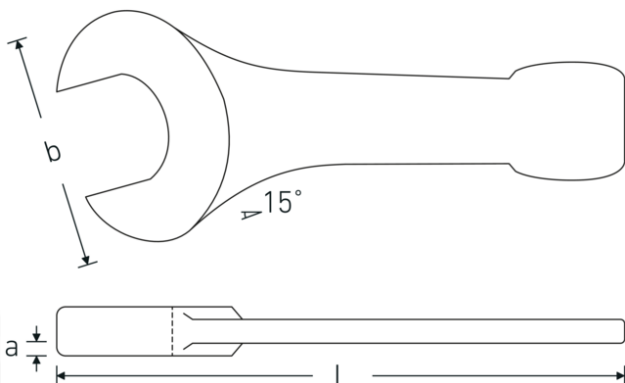

Schlagmaulschlüssel

4204

Art.No. 42040065
GTIN 4018754023745
Model 4204 65

Bezeichnung. Schlagmaulschlüssel SW 65mm L.342mm

Eigenschaften.

- DIN 133
- Spezialstahl, stahlgrau

Vorteile.

DIN 133.

Technische Zeichnung.

Technische Attribute.

Länge mm (L) 342 mm
Schlüsselweite 1 [mm] 65 mm

Logistikdaten.

Tiefe mm (IFS) 345
Breite mm (IFS) 135

Höhe mm (IFS)	30
Länge (verpackt, mm)	345
Breite (verpackt, mm)	135
Höhe (verpackt, mm)	30
Volumen (verpackt, dm3)	1.39725 dm3
Art.-Nr.	42040065
Gewicht (brutto, kg)	3,285
Gewicht PAP (kg)	0,000
Gewicht PVC (kg)	0,000
GTIN	4018754023745
Ursprungsland	GERMANY
Ursprungsregion	Nordrhein-Westfalen
WEEE/ElektroG	nicht ear-pflichtig
Zolltarifnr	82041100
Packnorm	1
Gewicht (g)	3285 g

Varianten.

Art.-Nr.	Artikelnr (ERP)	Bezeichnung	GTIN
42040027	4204 27	Schlagmaulschlüssel SW 27mm L.180mm	4018754023653
42040030	4204 30	Schlagmaulschlüssel SW 30mm L.190mm	4018754023660
42040032	4204 32	Schlagmaulschlüssel SW 32mm L.190mm	4018754023677
42040036	4204 36	Schlagmaulschlüssel SW 36mm L.215mm	4018754023684
42040041	4204 41	Schlagmaulschlüssel SW 41mm L.235mm	4018754023691
42040046	4204 46	Schlagmaulschlüssel SW 46mm L.255mm	4018754023707
42040050	4204 50	Schlagmaulschlüssel SW 50mm L.275mm	4018754023714
42040055	4204 55	Schlagmaulschlüssel SW 55mm L.300mm	4018754023721
42040060	4204 60	Schlagmaulschlüssel SW 60mm L.320mm	4018754023738
42040065	4204 65	Schlagmaulschlüssel SW 65mm L.342mm	4018754023745
42040070	4204 70	Schlagmaulschlüssel SW 70mm L.375mm	4018754023752
42040075	4204 75	Schlagmaulschlüssel SW 75mm L.375mm	4018754023769
42040080	4204 80	Schlagmaulschlüssel SW 80mm L.408mm	4018754023776
42040085	4204 85	Schlagmaulschlüssel SW 85mm L.408mm	4018754023783
42040090	4204 90	Schlagmaulschlüssel SW 90mm L.445mm	4018754023790
42040095	4204 95	Schlagmaulschlüssel SW 95mm L.445mm	4018754023806
42040100	4204 100	Schlagmaulschlüssel SW 100mm L.485mm	4018754023813
42040105	4204 105	Schlagmaulschlüssel SW 105mm L.485mm	4018754023820