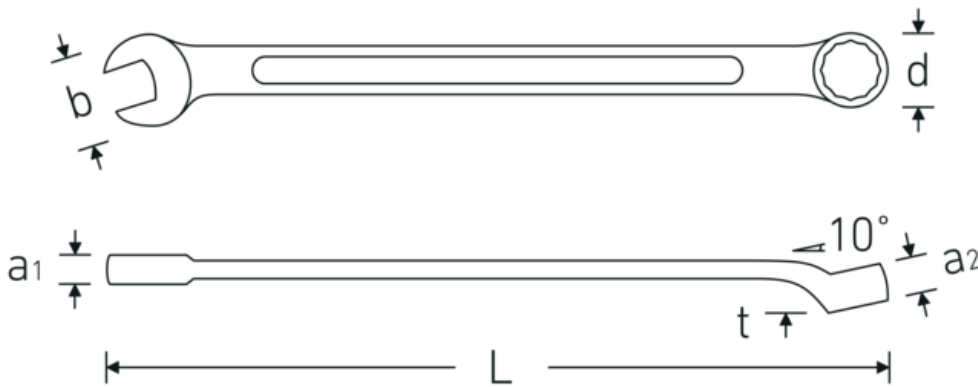

Combination spanner OPEN BOX, metric, long

OPEN BOX 14

Art.No. **40101414**
GTIN **4018754019229**
Model **OPEN BOX 14 14**

Label. Combination spanner OPEN BOX Spanner size 14 mm L.210mm

- Features.**
- DIN 3113 Form B/ISO 7738 Form B
 - Chrome-alloy steel, chrome plated

Technical Drawing.

Technical Attributes.

a1	6,5 mm
a2	10 mm
Width mm (b)	29,5 mm
d	20,1 mm
DIN	DIN 3113 Form B
Length mm (L)	210 mm
Jaw angle	15 °

Logistics data.

Depth mm (IFS)	210
Width mm (IFS)	30
Height mm (IFS)	13
Length (packed, mm)	210
Width (packed, mm)	65
Height (packed, mm)	44
Volume (packed, dm ³)	0.6006 dm ³

Spanner width 1 [mm]	14 mm	Art. no.	40101414
Ringstellung	10 °	Weight (gross, kg)	0,880
Spanner width 2 [mm]	14 mm	Weight PAP (kg)	0,000
t	11 mm	Weight PVC (kg)	0,011
		GTIN	4018754019229
		Country of origin	GERMANY
		Region of origin	Nordrhein-Westfalen
		WEEE/ElektroG	nicht ear-pflichtig
		Customs tariff no.	82041100
		Packing standard	10
		Weight	88 g