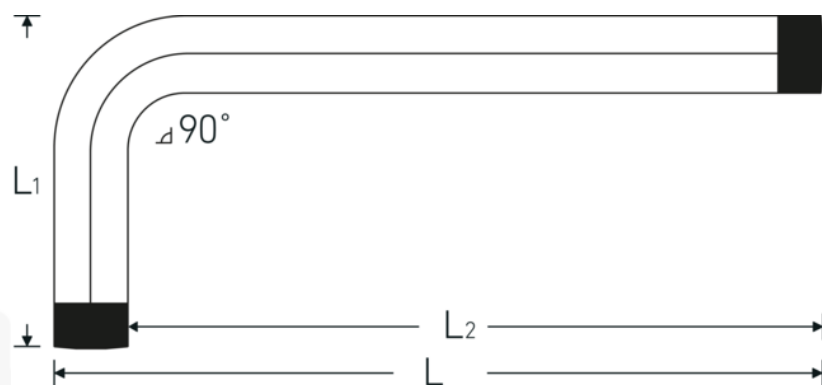

## TORX® Winkelschraubendreher

10766

Art.No. 43223020  
GTIN 4018754332601  
Model 10766 T20  
WINKELSCHRAUBENDREHER  
TORX

**Bezeichnung.** TORX® Winkelschraubendreher L.19mm x 57mm

**Eigenschaften.**

- für Innen-TORX® Schrauben
- Chrom-Alloy-Steel, vernickelt

### Vorteile.

für Innen TORX® Schrauben.

### Technische Zeichnung.

### Technische Attribute.

Abtriebsprofil TORX®  
Größe Abtriebsprofil T20