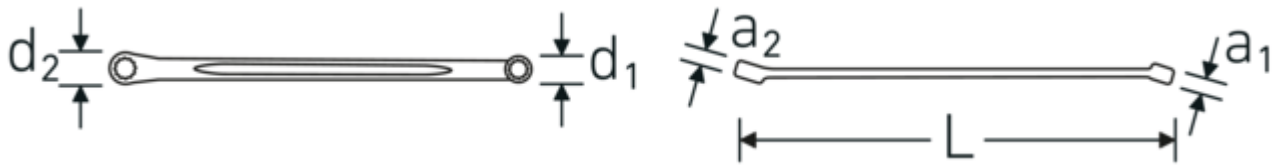

Doppelringschlüssel, metrisch, extra lang

220

Art.No. 41035507
GTIN 4018754139286
Model 220 5,5 x 7

Bezeichnung.

Doppelringschlüssel SW 5.5 x 7 mm L.185mm

Eigenschaften.

- **metrische** Schlüsselweiten
- 15° abgewinkelt
- extra lange Ausführung für weniger Krafteinsatz bei konstant bleibendem Drehmoment
- geeignet für Arbeiten in beengten Platzverhältnissen
- stabile, schlanke und leichte Konstruktion
- enorm belastbar und langlebig
- griffige, angenehme Haptik durch das STAHLWILLE Rundfinish
- HPQ® Hochleistungsstahl, verchromt

Vorteile.

Hochwertiger Doppelringschlüssel in extra langer Ausführung für höhere Kraftübertragung.

Produkt-Highlights.

Extra lange Bauform.

Der Schlüssel bietet sich aufgrund der verlängerten Bauform für die Arbeit an schwer zugänglichen Schraubpunkten an und ermöglicht hohe Drehmomente für eine bessere Kraftübertragung beim Anzug festsitzender Schrauben.

Technische Zeichnung.

Technische Attribute.

a1	5,3 mm
a2	5,8 mm
Abtriebsprofil	Doppelsechskant AS-Drive®
d1	8,8 mm
d2	11 mm
Länge mm (L)	185 mm
Schlüsselweite 1 [mm]	5,5 mm
Schlüsselweite 2 [mm]	7 mm

Logistikdaten.