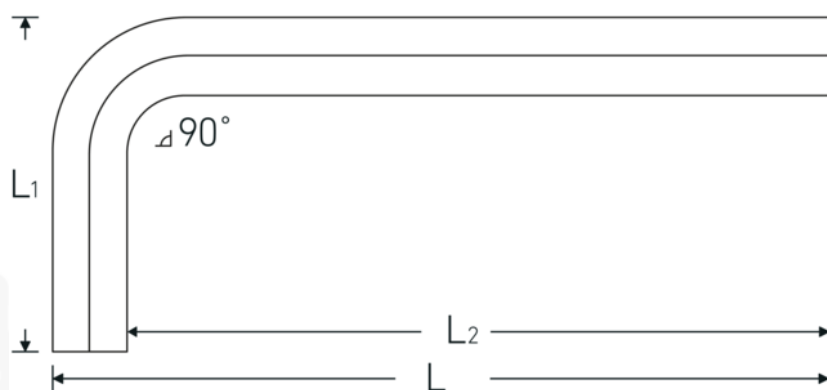

Sechskant-Winkelschraubendreher

10760

Art.No. 43153130
GTIN 4018754332076
Model 10760 1.3MM 0.050 ZOLL
WINKELSCHRAUBENDREHER
SECHSKANT

Bezeichnung. Sechskant-Winkelschraubendreher Abtriebssechskant 1,3mm L.13mm x 41 mm

Eigenschaften.

- DIN ISO 2936
- für metrische Innensechskantschrauben
- Chrom-Alloy-Steel, vernickelt (0,9 mm brüniert)

Vorteile.

DIN ISO 2936.

Technische Zeichnung.

Technische Attribute.

Abtriebsprofil

Sechskant

Logistikdaten.

Tiefe mm (IFS)

40

Abtriebssechskant außen (mm)	1,3 mm
L1	13 mm
L2	41 mm

Breite mm (IFS)	12
Höhe mm (IFS)	1
Länge (verpackt, mm)	175
Breite (verpackt, mm)	100
Höhe (verpackt, mm)	2
Volumen (verpackt, dm3)	0.035 dm3
Art.-Nr.	43153130
Gewicht (brutto, kg)	0,014
Gewicht PAP (kg)	0,000
Gewicht PVC (kg)	0,004
GTIN	4018754332076
Ursprungsland	GERMANY
Ursprungsregion	Nordrhein-Westfalen
WEEE/ElektroG	nicht ear-pflichtig
Zolltarifnr	82041100
Packnorm	10
Gewicht (g)	7 g