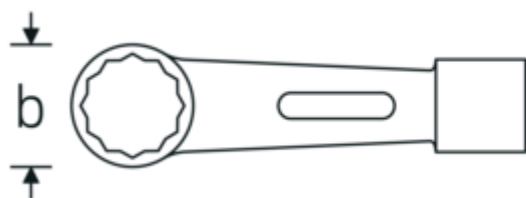

### Technische Zeichnung.

### Technische Attribute.

a	73 mm
Breite mm (b)	146 mm
Länge mm (L)	460 mm
Schlüsselweite 1 [mm]	105 mm