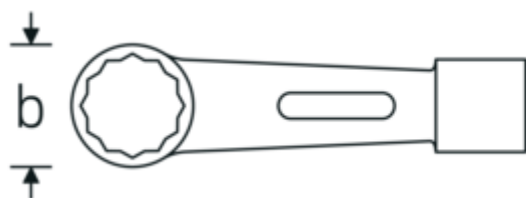

Schlagringschlüssel

8

Art.No. 42010100
GTIN 4018754023349
Model 8 100

Bezeichnung. Schlagringschlüssel SW nullmm L.455mm

Eigenschaften. StahlwilleSTABIL®
• Chrome-Alloy-Steel, grün lackiert

Technische Zeichnung.

Technische Attribute.

a	72 mm
Breite mm (b)	137 mm
Länge mm (L)	455 mm
Schlüsselweite 1 [mm]	100 mm

Logistikdaten.

Tiefe mm (IFS)	458
Breite mm (IFS)	138
Höhe mm (IFS)	74
Länge (verpackt, mm)	458

Breite (verpackt, mm)	138
Höhe (verpackt, mm)	74
Volumen (verpackt, dm3)	4.677096 dm3
Art.-Nr.	42010100
Gewicht (brutto, kg)	10,224
Gewicht PAP (kg)	0,000
Gewicht PVC (kg)	0,000
GTIN	4018754023349
Ursprungsland	GERMANY
Ursprungsregion	Nordrhein-Westfalen
WEEE/ElektroG	nicht ear-pflichtig
Zolltarifnr	82041100
Packnorm	1
Gewicht (g)	10224 g