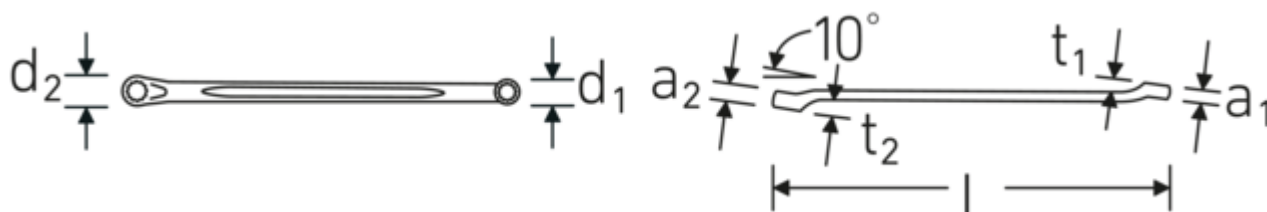

### Bezeichnung.

Doppelringschlüssel SW 5/16 " L.195mm

### Eigenschaften.

- **zöllige** Schlüsselweiten
- flach gekröpft
- SAE AS 954 (Maße und Prüfwerte)
- Fed. Spec. GGG-W-636E
- S.B.A.C. Techn. Spec. T.S. 48 bis 1/2"
- stabile, schlanke und leichte Konstruktion
- enorm belastbar und langlebig
- griffige, angenehme Haptik durch das STAHLWILLE Rundfinish
- HPQ® Hochleistungsstahl, verchromt

## Technische Attribute.

a1	7 mm
a2	8 mm
Abtriebsprofil	Doppelsechskant AS-Drive®
d1	11,9 mm
d2	13,5 mm
Länge mm (L)	195 mm
Schlüsselweite 1 [Zoll]	5/16 "
Schlüsselweite 2 [Zoll]	11/32 "
t1	8 mm
t2	9 mm