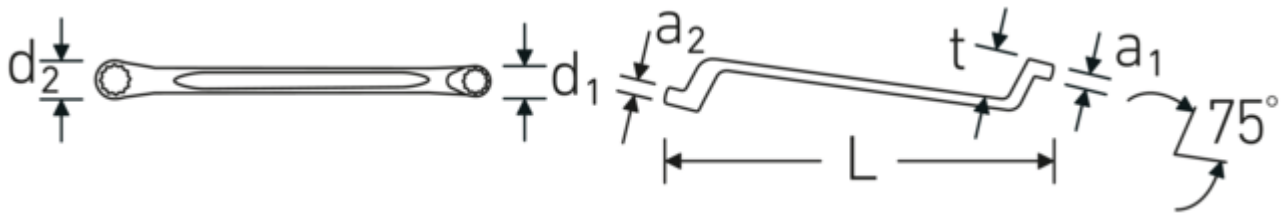

### StahlwilleSTABIL®20

Art.No. 41041922  
GTIN 4018754020997  
Model StahlwilleSTABIL 20 19 x 22

**Bezeichnung.** Doppelringschlüssel SW 19 x 22 mm L.300mm

**Eigenschaften.**

- **metrische** Schlüsselweiten
- tief gekröpft
- stabile, schlanke und leichte Konstruktion
- enorm belastbar und langlebig
- griffige, angenehme Haptik durch das STAHLWILLE Rundfinish
- im Gesenk geschmiedet, gehärtet und im Ölbad abgekühlt
- Chrome-Alloy-Steel, verchromt

## Vorteile.

Hochwertiger Doppelringschlüssel, tief gekröpft, mit metrischen Schlüsselweiten.

Das AS-Drive® Profil verhindert Kantenbeschädigung durch Kraftansatz auf die Flanken der Schraube bzw. Mutter.

Hergestellt aus robustem Chrome-Alloy-Steel für hohe Haltbarkeit und Verschleißfestigkeit.

Besonderes Fertigungsverfahren ermöglicht dünnwandige Ringe – vorwiegend für etwas tiefer liegende Schraubverbindungen.

## Technische Attribute.

a1	13 mm
a2	14 mm
Abtriebsprofil	Doppelsechskant AS-Drive®
d1	28 mm
d2	32,1 mm
Länge mm (L)	300 mm
Schlüsselweite 1 [mm]	19 mm
Schlüsselweite 2 [mm]	22 mm
t	31 mm