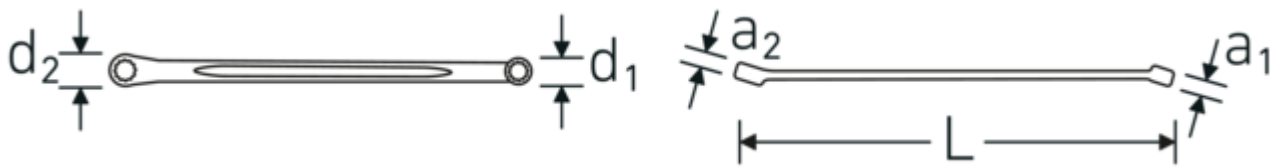

Doppelringschlüssel, metrisch, extra lang

220

Art.No. 41030911
GTIN 4018754140367
Model 220 9 x 11

Bezeichnung.

Doppelringschlüssel SW 9 mm L.250mm

Eigenschaften.

- **metrische** Schlüsselweiten
- 15° abgewinkelt
- extra lange Ausführung für weniger Krafteinsatz bei konstant bleibendem Drehmoment
- geeignet für Arbeiten in beengten Platzverhältnissen
- stabile, schlanke und leichte Konstruktion
- enorm belastbar und langlebig
- griffige, angenehme Haptik durch das STAHLWILLE Rundfinish
- HPQ® Hochleistungsstahl, verchromt

Vorteile.

Hochwertiger Doppelringschlüssel in extra langer Ausführung für höhere Kraftübertragung.

Produkt-Highlights.

Extra lange Bauform.

Der Schlüssel bietet sich aufgrund der verlängerten Bauform für die Arbeit an schwer zugänglichen Schraubpunkten an und ermöglicht hohe Drehmomente für eine bessere Kraftübertragung beim Anzug festsitzender Schrauben.

Technische Zeichnung.

Technische Attribute.

a1	8 mm
a2	8,7 mm
Abtriebsprofil	Doppelsechskant AS-Drive®
d1	14,2 mm
d2	16,7 mm
Länge mm (L)	250 mm
Schlüsselweite 1 [mm]	9 mm
Schlüsselweite 2 [mm]	11 mm

Logistikdaten.