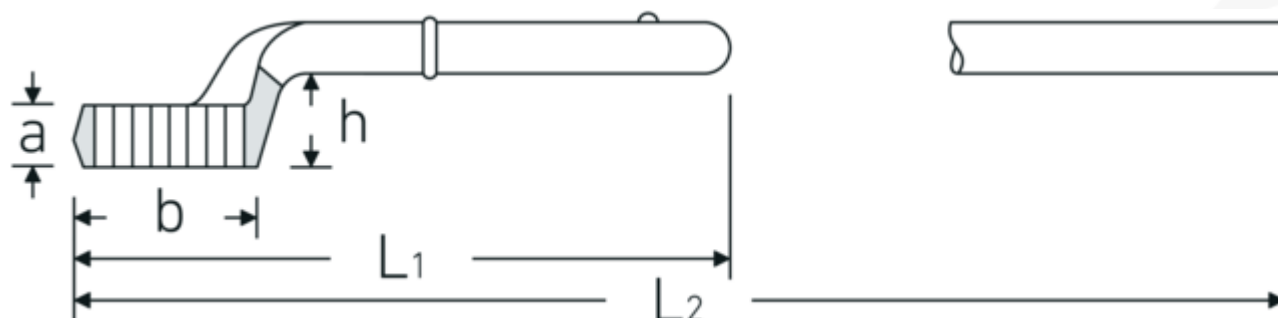

Zugringschlüssel

5

Art.No. 42020085
GTIN 4018754023615
Model 5 85

Bezeichnung. Zugringschlüssel SW 85mm L.385mm

Eigenschaften.

- ohne Handgriff
- Chrome-Alloy-Steel, verchromt
- L₂ = Länge mit Handgriff 5 1/2

Technische Zeichnung.

Technische Attribute.

a	40,5 mm
Breite mm (b)	125 mm
für Nr.	4
Höhe mm (h)	59 mm
L1	385 mm
L2	1075 mm
Legierung	Chrome-Alloy-Steel, verchromt

Logistikdaten.

Tiefe mm (IFS)	395
Breite mm (IFS)	125
Höhe mm (IFS)	87
Länge (verpackt, mm)	395
Breite (verpackt, mm)	125
Höhe (verpackt, mm)	87
Volumen (verpackt, dm ³)	4.295625 dm ³

Schlüsselweite 1 [mm]	85 mm	Art.-Nr.	42020085
		Gewicht (brutto, kg)	3,648
		Gewicht PAP (kg)	0,000
		Gewicht PVC (kg)	0,000
		GTIN	4018754023615
		Ursprungsland	GERMANY
		Ursprungsregion	Nordrhein-Westfalen
		WEEE/ElektroG	nicht ear-pflichtig
		Zolltarifnr	82041100
		Packnorm	1
		Gewicht (g)	3648 g