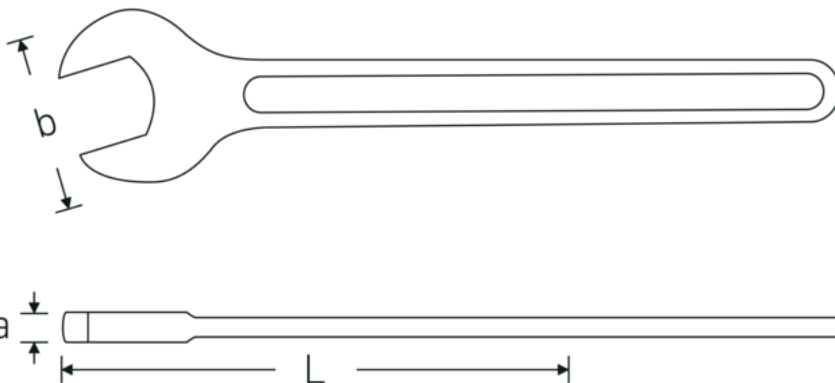

Open-ended spanner, metric

4004

Art.No. 40040550
GTIN 4018754018383
Model 4004 55

Label. Open-ended spanner Spanner size nullmm L.457mm

- Features.**
- DIN 894 up to 85 mm
 - special tool steel, grey finish

Advantages.

DIN 894 up to 85 mm.

Technical Drawing.

Technical Attributes.

a 18 mm
Width mm (b) 112 mm

Logistics data.

Depth mm (IFS) 457
Width mm (IFS) 110

Length mm (L)	457 mm	Height mm (IFS)	19
Spanner width 1 [mm]	55 mm	Length (packed, mm)	457
		Width (packed, mm)	110
		Height (packed, mm)	19
		Volume (packed, dm3)	0.95513 dm3
		Art. no.	40040550
		Weight (gross, kg)	1,260
		Weight PAP (kg)	0,000
		Weight PVC (kg)	0,000
		GTIN	4018754018383
		Country of origin	GERMANY
		Region of origin	Nordrhein-Westfalen
		WEEE/ElektroG	nicht ear-pflichtig
		Customs tariff no.	82041100
		Packing standard	1
		Weight	1235 g

Variants.

Art. no.	Art. no. (ERP)	Description	GTIN
40040240	4004 24	Open-ended spanner Spanner size nullmm L.215mm	4018754018307
40040270	4004 27	Open-ended spanner Spanner size nullmm L.238mm	4018754018314
40040300	4004 30	Open-ended spanner Spanner size nullmm L.261mm	4018754018321
40040320	4004 32	Open-ended spanner Spanner size nullmm L.273mm	4018754018338
40040360	4004 36	Open-ended spanner Spanner size nullmm L.300mm	4018754018345
40040410	4004 41	Open-ended spanner Spanner size nullmm L.335mm	4018754018352
40040460	4004 46	Open-ended spanner Spanner size nullmm L.369mm	4018754018369
40040500	4004 50	Open-ended spanner Spanner size nullmm L.412mm	4018754018376
40040550	4004 55	Open-ended spanner Spanner size nullmm L.457mm	4018754018383
40040600	4004 60	Open-ended spanner Spanner size nullmm L.492mm	4018754018390
40040650	4004 65	Open-ended spanner Spanner size nullmm L.528mm	4018754018406