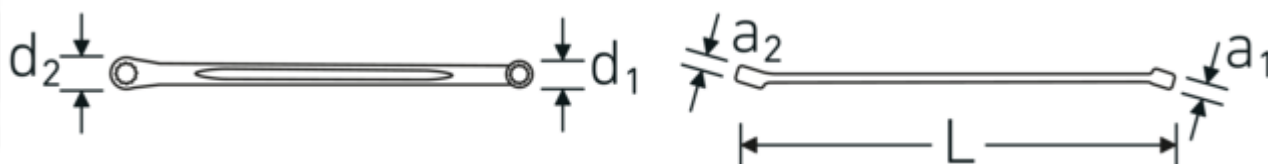

Technical Drawing.