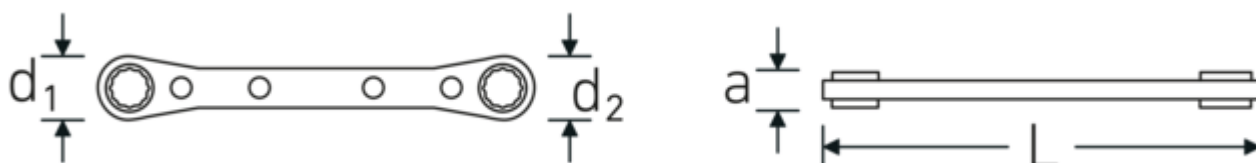

### Bezeichnung.

Doppelringratschenschlüssel SW 3/8 x 7/16 " L.139mm

### Eigenschaften.

- mit Doppelsechskant
- wie Nr. 25, jedoch in Ganzstahl-Ausführung
- Fed. Spec. GGG-W-001405

### Technische Attribute.

a	9 mm
Abtriebsprofil	Doppelsechskant AS-Drive®
d1	20 mm
d2	23 mm
Länge mm (L)	139 mm