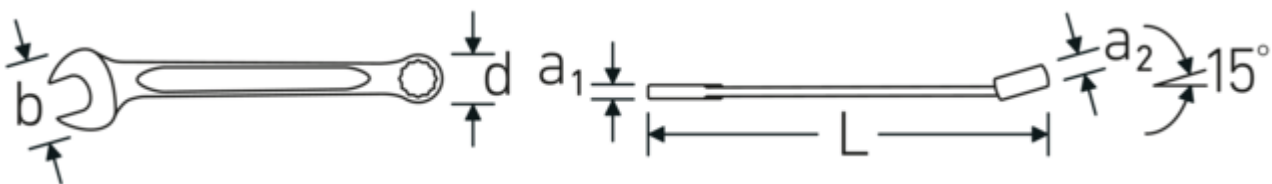

Technical Drawing.

Technical Attributes.

a1	3,6 mm
a2	6 mm
Width mm (b)	15,5 mm
d	10,2 mm
DIN	DIN 3113 Form A
Length mm (L)	105 mm

Logistics data.

Depth mm (IFS)	106
Width mm (IFS)	16
Height mm (IFS)	7
Length (packed, mm)	106
Width (packed, mm)	38
Height (packed, mm)	18