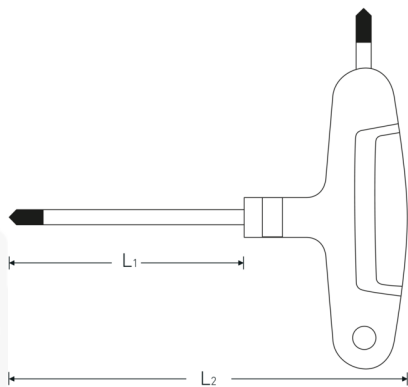

### Bezeichnung.

TORX® Schraubendreher T27 L.110mm

### Eigenschaften.

- mit 3-Komponenten-Quergriff
- für Innen-TORX® Schrauben
- Chrom-Alloy-Steel, mattverchromt
- schwarze Spitze

## Technische Attribute.

<b>Abtriebsprofil</b>	TORX®
<b>Größe Abtriebsprofil</b>	T27
<b>L1</b>	110 mm
<b>L2</b>	135 mm