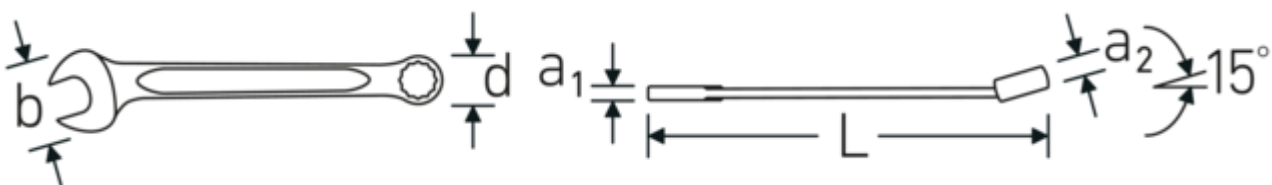

Ringmaulschlüssel OPEN BOX, zöllig

OPEN BOX 13a

Art.No. **40487070**
GTIN **4018754020355**
Model **OPEN BOX 13a 1 7/8**

Bezeichnung. Ringmaulschlüssel SW 1 7/8 " L.530mm

- Eigenschaften.**
- **zöllige, gleiche** Schlüsselweiten
 - Ringseite gerade, Maulseite 15° abgewinkelt
 - stabile, schlanke und leichte Konstruktion
 - hohe Biegefestigkeit durch das Doppel-T-Profil
 - verstärkte Verbindung zwischen Maul und Schaft
 - griffige, angenehme Haptik durch das STAHLWILLE Rundfinish
 - hoch belastbar und langlebig
 - im Gesenk geschmiedet, gehärtet und im Ölbad abgekühlt
 - qualitativer Chrome-Alloy-Steel für lange Standzeit und Lebensdauer, korrosionsbeständig verchromt
 - DIN 3113 Form A/ISO 7738 Form A

Vorteile.

Hochwertiger Ringmaulschlüssel OPEN BOX, zöllig, Ring- und Maulseite 15° abgewinkelt, Länge 530 mm, DIN 3113 Form A, Chrome-Alloy-Steel, verchromt, 40487070.

Technische Zeichnung.

Technische Attribute.

a1	14 mm
a2	21 mm
Breite mm (b)	103 mm
d	68,4 mm
DIN	DIN 3113 Form A
Länge mm (L)	530 mm
Legierung	Chrome-Alloy-Steel, verchromt
Maulstellung	15 °
Ringstellung	15 °
Schlüsselweite 1 [Zoll]	1 7/8 "
Schlüsselweite 2 [Zoll]	1 7/8 "