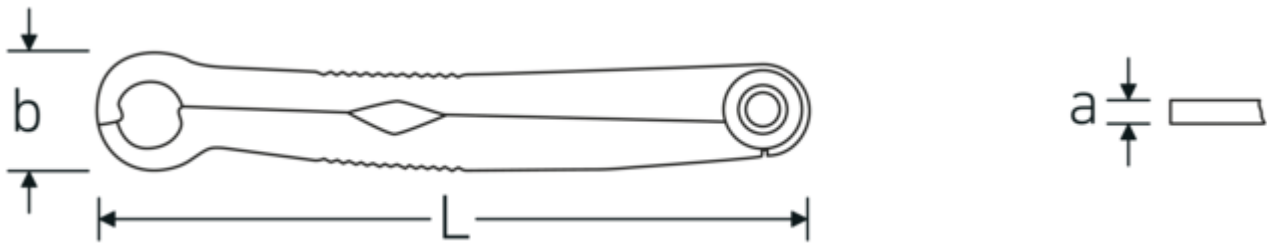

Ratschenschlüssel FastRatch

FastRatch 240

Art.No. 41101616
GTIN 4018754165100
Model FastRatch 240 16-5/8

Bezeichnung. Ratschenschlüssel SW nullmm/" L.191,3mm

- Eigenschaften.**
- patentiert
 - besonders geeignet für Überwurfmuttern
 - ergonomische, schlanke Bauform
 - aus rostfreiem, vergütetem Edelstahl
 - Deutsches Bundes-Gebrauchsmuster (DBGM)

Vorteile.

Konkurrenzloser Ratschenschlüssel FastRatch – ; Länge 191,3 mm; 41101616.

Dank der patentierten Technik des „sich öffnenden Rings“ kann er selbst in schwer zugänglichen Einbaulagen wie Leitungsverschraubungen problemlos agieren.

Das markante STAHLWILLE Rundfinish verleiht dem Ratschenringmaulschlüssel eine griffige und angenehme Haptik für sicheres Arbeiten, selbst mit ölverschmierten Händen.

Vereinigt die Vorteile mehrerer Werkzeuge: Die Zentrierung auf dem Schraubenkopf eines Ringschlüssels, seitliches Aufstecken eines Maulschlüssels sowie das zuverlässige Ratschen.

Präziser Selbstklemmeffekt: Gelenkig gelagerte Schenkel mit Federsystem und integrierte Daumen-Öffnungshilfe verteilen die Kraft gleichmäßig auf die Flanken.

Technische Zeichnung.

Technische Attribute.

a	7 mm
Breite mm (b)	32,8 mm
Länge mm (L)	191,3 mm
Legierung	Edelstahl, rostfrei
Schlüsselweite 1 [mm]	16 mm
Schlüsselweite 1 [Zoll]	5/8 "