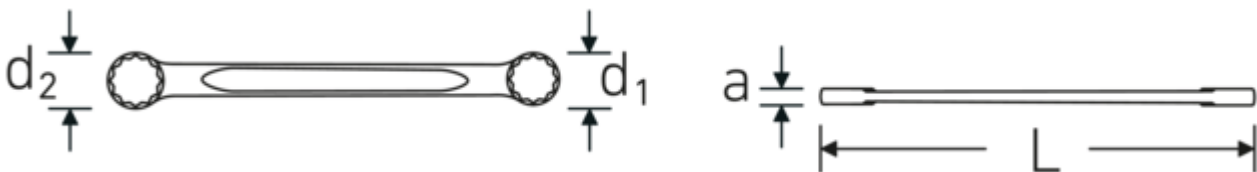

#### Bezeichnung.

Doppelringschlüssel SW 6 x 7 mm L.100mm

#### Eigenschaften.

- **metrische** Schlüsselweiten
- gerade Ausführung
- DIN 837/ISO 10103
- stabile, schlanke und leichte Konstruktion
- enorm belastbar und langlebig
- hohe Biegefestigkeit durch das Doppel-T-Profil
- griffige, angenehme Haptik durch das STAHLWILLE Rundfinish
- im Gesenk geschmiedet, gehärtet und im Ölbad abgekühlt
- Chrome-Alloy-Steel, verchromt

## Technische Attribute.

<b>a</b>	4,5 mm
<b>Abtriebsprofil</b>	Doppelsechskant AS-Drive®
<b>d1</b>	9,6 mm
<b>d2</b>	11 mm
<b>Länge mm (L)</b>	100 mm
<b>Schlüsselweite 1 [mm]</b>	6 mm
<b>Schlüsselweite 2 [mm]</b>	7 mm