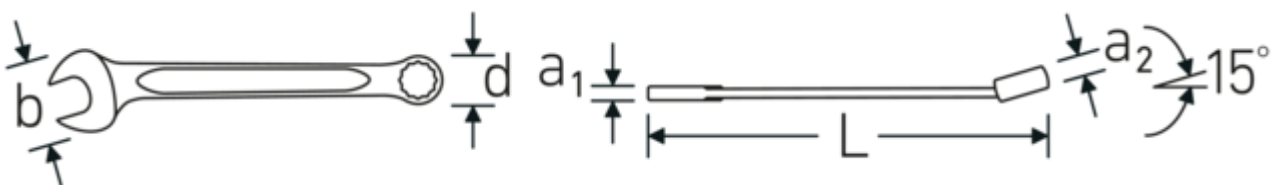

Technische Zeichnung.