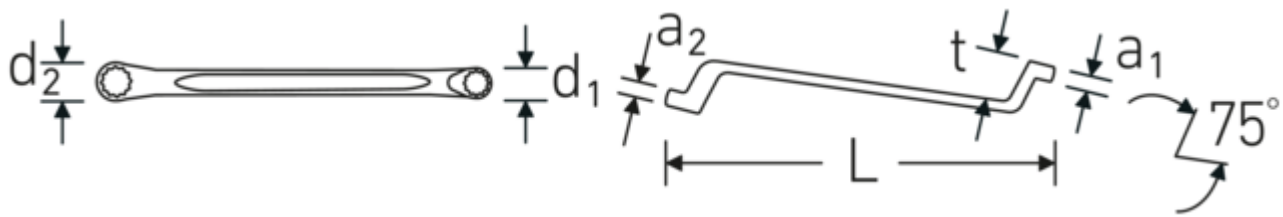

Doppelringschlüssel StahlwilleSTABIL®, metrisch, tief gekröpft

StahlwilleSTABIL®20

Art.No. 41040809
GTIN 4018754020805
Model StahlwilleSTABIL 20 8 x 9

Bezeichnung.

Doppelringschlüssel SW 8 x 9 mm L.180mm

Eigenschaften.

Vorteile.

Hochwertiger Doppelringschlüssel, tief gekröpft, mit metrischen Schlüsselweiten.

Das AS-Drive® Profil verhindert Kantenbeschädigung durch Kraftansatz auf die Flanken der Schraube bzw. Mutter.

Hergestellt aus robustem Chrome-Alloy-Steel für hohe Haltbarkeit und Verschleißfestigkeit.

Besonderes Fertigungsverfahren ermöglicht dünnwandige Ringe – vorwiegend für etwas tiefer liegende Schraubverbindungen.

Das markante STAHLWILLE Rundfinish verleiht dem Ringmaulschlüssel eine griffige und angenehme Haptik für sicheres Arbeiten, selbst mit ölverschmierten Händen.

Technische Zeichnung.

Technische Attribute.

a1	7 mm
a2	8 mm
Abtriebsprofil	Doppelsechskant AS-Drive®
d1	13,1 mm
d2	14,5 mm
Länge mm (L)	180 mm
Schlüsselweite 1 [mm]	8 mm
Schlüsselweite 2 [mm]	9 mm
t	20 mm