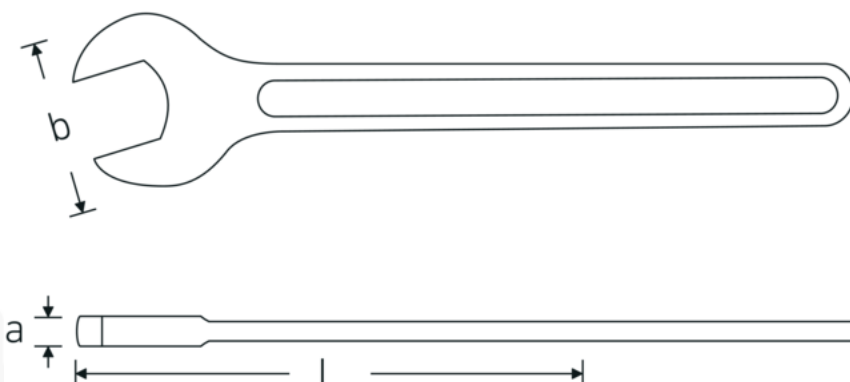

Einmaulschlüssel, metrisch

4004

Art.No. **40040550**
GTIN **4018754018383**
Model **4004 55**

Bezeichnung. Einmaulschlüssel SW nullmm L.457mm

Eigenschaften.

- DIN 894 bis 85 mm
- Spezialstahl, stahlgrau

Vorteile.

DIN 894 bis 85 mm.

Technische Zeichnung.

Technische Attribute.

a 18 mm
Breite mm (b) 112 mm

Logistikdaten.

Tiefe mm (IFS) 457
Breite mm (IFS) 110

Länge mm (L)	457 mm	Höhe mm (IFS)	19
Schlüsselweite 1 [mm]	55 mm	Länge (verpackt, mm)	457
		Breite (verpackt, mm)	110
		Höhe (verpackt, mm)	19
		Volumen (verpackt, dm3)	0.95513 dm3
		Art.-Nr.	40040550
		Gewicht (brutto, kg)	1,260
		Gewicht PAP (kg)	0,000
		Gewicht PVC (kg)	0,000
		GTIN	4018754018383
		Ursprungsland	GERMANY
		Ursprungsregion	Nordrhein-Westfalen
		WEEE/ElektroG	nicht ear-pflichtig
		Zolltarifnr	82041100
		Packnorm	1
		Gewicht (g)	1235 g