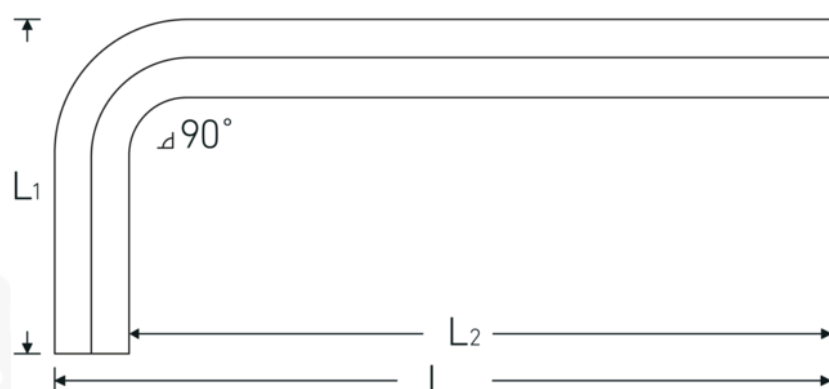

Sechskant-Winkelschraubendreher

10760

Art.No. 43153002
GTIN 4018754332090
Model 10760 2
WINKELSCHRAUBENDREHER
SECHSKANT

Bezeichnung. Sechskant-Winkelschraubendreher Abtriebssechskant 2mm L.18mm x 52mm

Eigenschaften.

- DIN ISO 2936
- für metrische Innensechskantschrauben
- Chrom-Alloy-Steel, vernickelt (0,9 mm brüniert)

Vorteile.

DIN ISO 2936.

Technische Zeichnung.

Technische Attribute.

Abtriebsprofil

Sechskant

Logistikdaten.

Tiefe mm (IFS)

52

Abtriebssechskant außen (mm)	2 mm	Breite mm (IFS)	17
L1	18 mm	Höhe mm (IFS)	2
L2	52 mm	Länge (verpackt, mm)	175
		Breite (verpackt, mm)	100
		Höhe (verpackt, mm)	3
		Volumen (verpackt, dm3)	0.0525 dm3
		Art.-Nr.	43153002
		Gewicht (brutto, kg)	0,020
		Gewicht PAP (kg)	0,000
		Gewicht PVC (kg)	0,004
		GTIN	4018754332090
		Ursprungsland	GERMANY
		Ursprungsregion	Nordrhein-Westfalen
		WEEE/ElektroG	nicht ear-pflichtig
		Zolltarifnr	82054000
		Packnorm	10
		Gewicht (g)	2 g