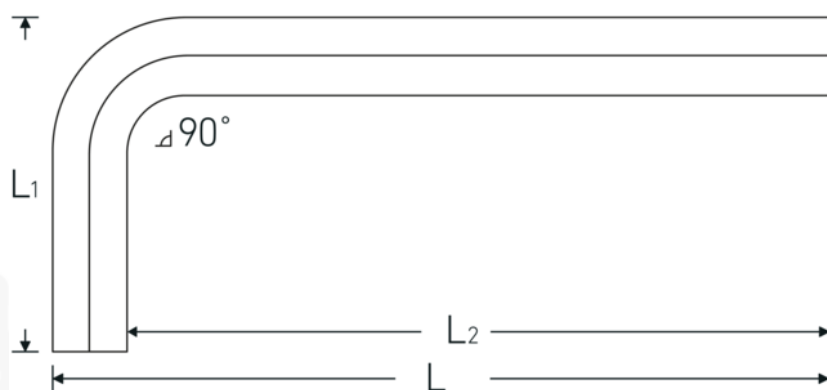

Sechskant-Winkelschraubendreher

10760

Art.No. 43153003
GTIN 4018754332113
Model 10760 3
WINKELSCHRAUBENDREHER
SECHSKANT

Bezeichnung. Sechskant-Winkelschraubendreher Abtriebssechskant 3mm L.23mm x 66mm

Eigenschaften.

- DIN ISO 2936
- für metrische Innensechskantschrauben
- Chrom-Alloy-Steel, vernickelt (0,9 mm brüniert)

Vorteile.

DIN ISO 2936.

Technische Zeichnung.

Technische Attribute.

Abtriebsprofil

Sechskant

Logistikdaten.

Tiefe mm (IFS)

66

Abtriebssechskant außen (mm)	3 mm
L1	23 mm
L2	66 mm

Breite mm (IFS)	21
Höhe mm (IFS)	3
Länge (verpackt, mm)	170
Breite (verpackt, mm)	100
Höhe (verpackt, mm)	5
Volumen (verpackt, dm3)	0.085 dm3
Art.-Nr.	43153003
Gewicht (brutto, kg)	0,050
Gewicht PAP (kg)	0,000
Gewicht PVC (kg)	0,002
GTIN	4018754332113
Ursprungsland	GERMANY
Ursprungsregion	Nordrhein-Westfalen
WEEE/ElektroG	nicht ear-pflichtig
Zolltarifnr	82054000
Packnorm	10
Gewicht (g)	5 g