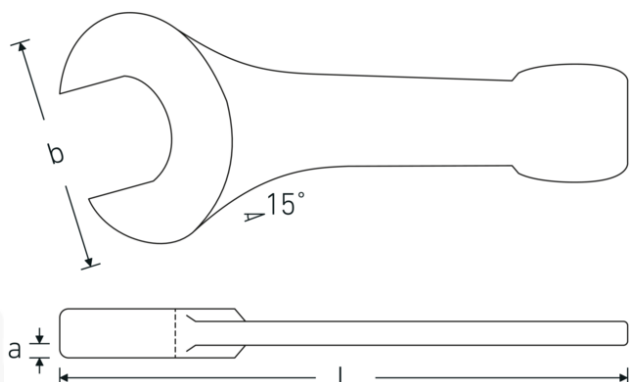

Schlagmaulschlüssel

4204

Art.No. 42040027
GTIN 4018754023653
Model 4204 27

Bezeichnung. Schlagmaulschlüssel SW 27mm L.180mm

Eigenschaften.

- DIN 133
- Spezialstahl, stahlgrau

Vorteile.

DIN 133.

Technische Zeichnung.

Technische Attribute.

Länge mm (L) 180 mm
Schlüsselweite 1 [mm] 27 mm

Logistikdaten.

Tiefe mm (IFS) 180
Breite mm (IFS) 55

Höhe mm (IFS)	16
Länge (verpackt, mm)	180
Breite (verpackt, mm)	55
Höhe (verpackt, mm)	16
Volumen (verpackt, dm3)	0.1584 dm3
Art.-Nr.	42040027
Gewicht (brutto, kg)	0,321
Gewicht PAP (kg)	0,000
Gewicht PVC (kg)	0,004
GTIN	4018754023653
Ursprungsland	GERMANY
Ursprungsregion	Nordrhein-Westfalen
WEEE/ElektroG	nicht ear-pflichtig
Zolltarifnr	82041100
Packnorm	1
Gewicht (g)	321 g

Varianten.

Art.-Nr.	Artikelnr (ERP)	Bezeichnung	GTIN
42040027	4204 27	Schlagmaulschlüssel SW 27mm L.180mm	4018754023653
42040030	4204 30	Schlagmaulschlüssel SW 30mm L.190mm	4018754023660
42040032	4204 32	Schlagmaulschlüssel SW 32mm L.190mm	4018754023677
42040036	4204 36	Schlagmaulschlüssel SW 36mm L.215mm	4018754023684
42040041	4204 41	Schlagmaulschlüssel SW 41mm L.235mm	4018754023691
42040046	4204 46	Schlagmaulschlüssel SW 46mm L.255mm	4018754023707
42040050	4204 50	Schlagmaulschlüssel SW 50mm L.275mm	4018754023714
42040055	4204 55	Schlagmaulschlüssel SW 55mm L.300mm	4018754023721
42040060	4204 60	Schlagmaulschlüssel SW 60mm L.320mm	4018754023738
42040065	4204 65	Schlagmaulschlüssel SW 65mm L.342mm	4018754023745
42040070	4204 70	Schlagmaulschlüssel SW 70mm L.375mm	4018754023752
42040075	4204 75	Schlagmaulschlüssel SW 75mm L.375mm	4018754023769
42040080	4204 80	Schlagmaulschlüssel SW 80mm L.408mm	4018754023776
42040085	4204 85	Schlagmaulschlüssel SW 85mm L.408mm	4018754023783
42040090	4204 90	Schlagmaulschlüssel SW 90mm L.445mm	4018754023790
42040095	4204 95	Schlagmaulschlüssel SW 95mm L.445mm	4018754023806
42040100	4204 100	Schlagmaulschlüssel SW 100mm L.485mm	4018754023813
42040105	4204 105	Schlagmaulschlüssel SW 105mm L.485mm	4018754023820