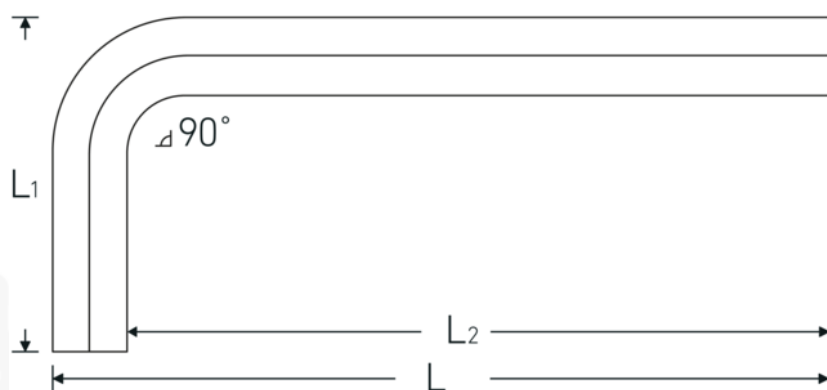

Sechskant-Winkelschraubendreher

10760

Art.No. 43153024

GTIN 4018754332236

Model 10760 24

WINKELSCHRAUBENDREHER
SECHSKANT

Bezeichnung.

Sechskant-Winkelschraubendreher Abtriebssechskant 24mm L.90mm x 224mm

Eigenschaften.

- DIN ISO 2936
- für metrische Innensechskantschrauben
- Chrom-Alloy-Steel, vernickelt (0,9 mm brüniert)

Vorteile.

DIN ISO 2936.

Technische Zeichnung.

Technische Attribute.

Abtriebsprofil

Sechskant

Logistikdaten.

Tiefe mm (IFS)

233

Abtriebssechskant außen (mm)	24 mm	Breite mm (IFS)	112
L1	90 mm	Höhe mm (IFS)	27
L2	224 mm	Länge (verpackt, mm)	340
		Breite (verpackt, mm)	106
		Höhe (verpackt, mm)	28
		Volumen (verpackt, dm3)	1.00912 dm3
		Art.-Nr.	43153024
		Gewicht (brutto, kg)	1,216
		Gewicht PAP (kg)	0,000
		Gewicht PVC (kg)	0,008
		GTIN	4018754332236
		Ursprungsland	GERMANY
		Ursprungsregion	Nordrhein-Westfalen
		WEEE/ElektroG	nicht ear-pflichtig
		Zolltarifnr	82054000
		Packnorm	1
		Gewicht (g)	1220 g