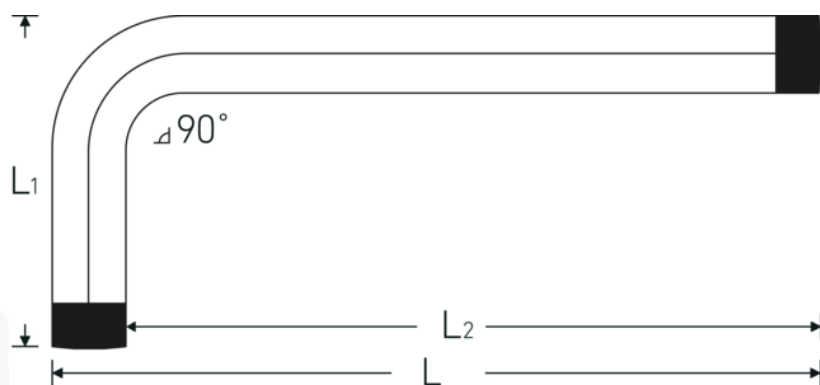

## TORX® Winkelschraubendreher

10766

Art.No. **43223025**  
GTIN **4018754332618**  
Model **10766 T25**  
**WINKELSCHRAUBENDREHER**  
**TORX**

**Bezeichnung.** TORX® Winkelschraubendreher L.20mm x 60mm

**Eigenschaften.**

### Vorteile.

für Innen TORX® Schrauben.

### Technische Attribute.

Abtriebsprofil TORX®  
Größe Abtriebsprofil T25

### Logistikdaten.

Tiefe mm (IFS) 95  
Breite mm (IFS) 5

L1	20 mm	Höhe mm (IFS)	5
L2	60 mm	Länge (verpackt, mm)	170
		Breite (verpackt, mm)	100
		Höhe (verpackt, mm)	5
		Volumen (verpackt, dm3)	0.085 dm3
		Art.-Nr.	43223025
		Gewicht (brutto, kg)	0,144
		Gewicht PAP (kg)	0,000
		Gewicht PVC (kg)	0,004
		GTIN	4018754332618
		Ursprungsland	GERMANY
		Ursprungsregion	Nordrhein-Westfalen
		WEEE/ElektroG	nicht ear-pflichtig
		Zolltarifnr	82054000
		Packnorm	10
		Gewicht (g)	9 g