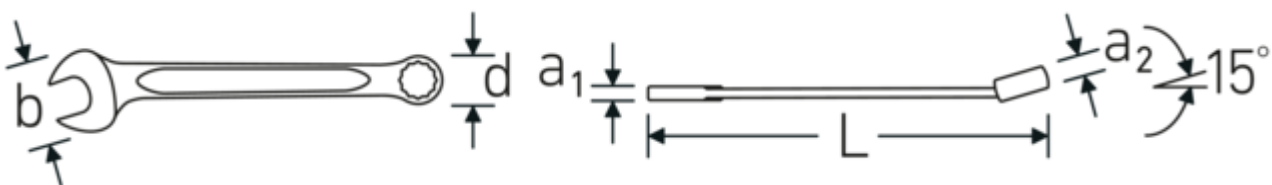

Ringmaulschlüssel OPEN BOX, zöllig

OPEN BOX 13a

Art.No. **40486464**
GTIN **4018754020324**
Model **OPEN BOX 13a 1 1/2**

Bezeichnung. Ringmaulschlüssel SW 1 1/2 " L.480mm

Eigenschaften.

- **zöllige, gleiche** Schlüsselweiten
- Ringseite gerade, Maulseite 15° abgewinkelt
- stabile, schlanke und leichte Konstruktion
- hohe Biegefestigkeit durch das Doppel-T-Profil
- verstärkte Verbindung zwischen Maul und Schaft
- griffige, angenehme Haptik durch das STAHLWILLE Rundfinish
- hoch belastbar und langlebig
- im Gesenk geschmiedet, gehärtet und im Ölbad abgekühlt
- qualitativer Chrome-Alloy-Steel für lange Standzeit und Lebensdauer, korrosionsbeständig verchromt
- DIN 3113 Form A/ISO 7738 Form A

Vorteile.

Hochwertiger Ringmaulschlüssel OPEN BOX, zöllig, Ring- und Maulseite 15° abgewinkelt, Länge 480 mm, DIN 3113 Form A, Chrome-Alloy-Steel, verchromt, 40486464.

Technische Zeichnung.

Technische Attribute.

a1	11 mm
a2	19 mm
Breite mm (b)	87 mm
d	53,6 mm
DIN	DIN 3113 Form A
Länge mm (L)	480 mm
Legierung	Chrome-Alloy-Steel, verchromt
Maulstellung	15 °
Ringstellung	15 °
Schlüsselweite 1 [Zoll]	1 1/2 "
Schlüsselweite 2 [Zoll]	1 1/2 "