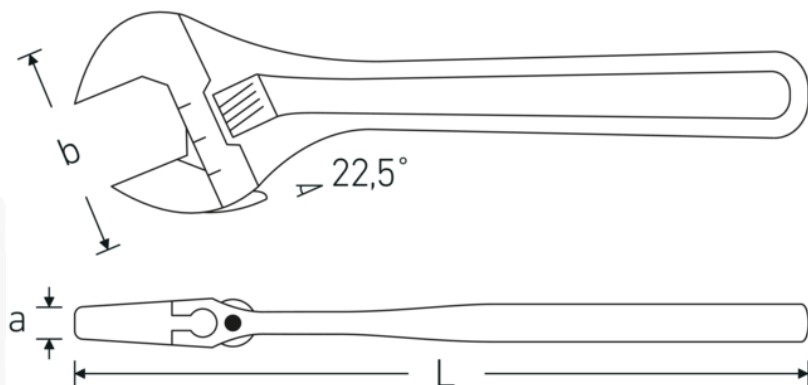

## Adjustable open-ended spanner, metric

**4025**

Art.No. **40250106**

GTIN **4018754299508**

Model **4025 6**

**Label.** Adjustable open-ended spanner max. spanner size 24mm L.161mm

**Features.**

- right-handed
- DIN 3117/ISO 6787 (B shape)
- ASME B107.100
- jaw offset 22.5°
- Chrome Vanadium, chrome plated

## Technical Attributes.

<b>a</b>	10,8 mm
<b>Width mm (b)</b>	50 mm
<b>DIN</b>	DIN 3117/ISO 6787 Form B
<b>Size</b>	6
<b>Length mm (L)</b>	161 mm
<b>Schlüsselweite max. [mm]</b>	24 mm

## Logistics data.

<b>Depth mm (IFS)</b>	160
<b>Width mm (IFS)</b>	48
<b>Height mm (IFS)</b>	11
<b>Length (packed, mm)</b>	163
<b>Width (packed, mm)</b>	63
<b>Height (packed, mm)</b>	41
<b>Volume (packed, dm3)</b>	0.421029 dm3
<b>Art. no.</b>	40250106
<b>Weight (gross, kg)</b>	0,650
<b>Weight PAP (kg)</b>	0,000
<b>Weight PVC (kg)</b>	0,009
<b>GTIN</b>	4018754299508
<b>Country of origin</b>	SPAIN
<b>Region of origin</b>	Ausländischer Ursprung
<b>WEEE/ElektroG</b>	nicht ear-pflichtig
<b>Customs tariff no.</b>	82041200
<b>Packing standard</b>	5
<b>Weight</b>	155 g

## Variants.

<b>Art. no.</b>	<b>Art. no. (ERP)</b>	<b>Description</b>	<b>GTIN</b>
40250104	4025 4	Adjustable open-ended spanner max. spanner size 13mm L.115mm	4018754299492
40250106	4025 6	Adjustable open-ended spanner max. spanner size 24mm L.161mm	4018754299508
40250108	4025 8	Adjustable open-ended spanner max. spanner size 30mm L.207mm	4018754299515
40250110	4025 10	Adjustable open-ended spanner max. spanner size 34mm L.259mm	4018754299522
40250112	4025 12	Adjustable open-ended spanner max. spanner size 39mm L.311mm	4018754299539
40250115	4025 15	Adjustable open-ended spanner max. spanner size 44mm L.386mm	4018754299546
40250118	4025 18	Adjustable open-ended spanner max. spanner size 53mm L.462mm	4018754299553