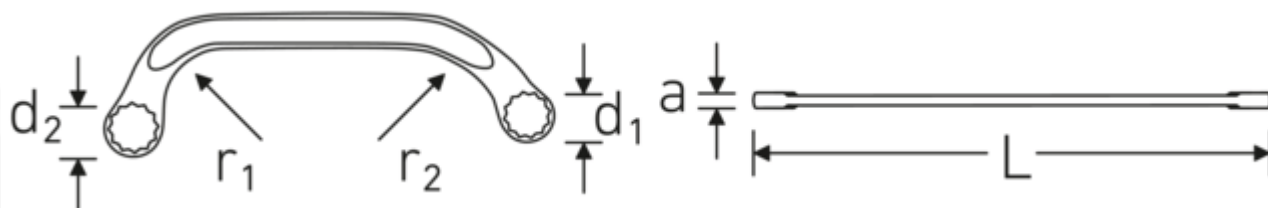

Doppelringschlüssel STARTER, metrisch

STARTER 27

Art.No. **41091416**
GTIN **4018754022052**
Model **STARTER 27 14 x 16**

Bezeichnung.

Doppelringschlüssel SW 14 x 16 mm L.179mm

Eigenschaften.

- **metrische** Schlüsselweiten
- geeignet für Arbeiten in beengten Platzverhältnissen
- stabile, schlanke und leichte Konstruktion
- enorm belastbar und langlebig
- griffige, angenehme Haptik durch das STAHLWILLE Rundfinish
- im Gesenk geschmiedet, gehärtet und im Ölbad abgekühlt
- ISO 3318
- Chrome-Alloy-Steel, verchromt

Vorteile.

Hochwertiger Starter-Doppelschlüssel zur Anwendung an schwer zugänglichen Schraubbereichen.

Technische Zeichnung.

Technische Attribute.

a 7,5 mm

Logistikdaten.

Tiefe mm (IFS) 179

Abtriebsprofil	Doppelsechskant AS-Drive®	Breite mm (IFS)	63
d1	21 mm	Höhe mm (IFS)	8
d2	24,5 mm	Länge (verpackt, mm)	181
Länge mm (L)	179 mm	Breite (verpackt, mm)	65
r1	36 mm	Höhe (verpackt, mm)	60
r2	64 mm	Volumen (verpackt, dm3)	0.7059 dm3
Schlüsselweite 1 [mm]	14 mm	Art.-Nr.	41091416
Schlüsselweite 2 [mm]	16 mm	Gewicht (brutto, kg)	0,910
		Gewicht PAP (kg)	0,000
		Gewicht PVC (kg)	0,010
		GTIN	4018754022052
		Ursprungsland	GERMANY
		Ursprungsregion	Nordrhein-Westfalen
		WEEE/ElektroG	nicht ear-pflichtig
		Zolltarifnr	82041100
		Packnorm	10
		Gewicht (g)	91 g

Varianten.

Art.-Nr.	Artikelnr (ERP)	Bezeichnung	GTIN
41091012	STARTER 27 10 x 12	Doppelringschlüssel SW 10 x 12 mm L.150mm	4018754022038
41091113	STARTER 27 11 x 13	Doppelringschlüssel SW 11 x 13 mm L.150mm	4018754022045
41091416	STARTER 27 14 x 16	Doppelringschlüssel SW 14 x 16 mm L.179mm	4018754022052
41091417	STARTER 27 14 x 17	Doppelringschlüssel SW 14 x 17 mm L.179mm	4018754022069
41091517	STARTER 27 15 x 17	Doppelringschlüssel SW 15 x 17 mm L.184mm	4018754022076
41091618	STARTER 27 16 x 18	Doppelringschlüssel SW 16 x 18 mm L.200mm	4018754096770
41091922	STARTER 27 19 x 22	Doppelringschlüssel SW 19 x 22 mm L.225mm	4018754022090