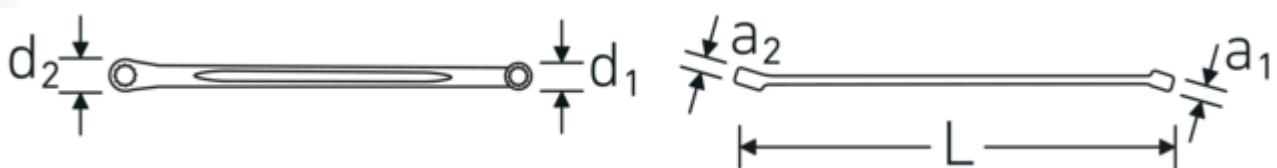

## Technical Attributes.

<b>a1</b>	5,3 mm
<b>a2</b>	5,8 mm
<b>Drive profile</b>	Double hexagon AS-Drive®
<b>d1</b>	9 mm
<b>d2</b>	9,9 mm
<b>Length mm (L)</b>	184 mm
<b>Spanner width 1 [inch]</b>	7/32 "
<b>Spanner width s 2 [inch]</b>	1/4 "