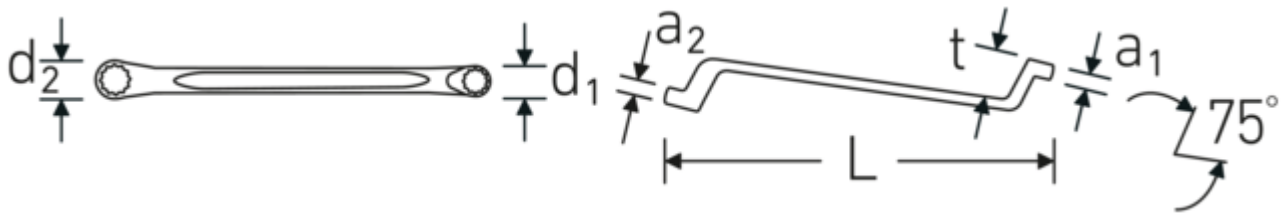

Vorteile.

Hochwertiger Doppelringschlüssel, tief gekröpft, mit metrischen Schlüsselweiten.

Das AS-Drive® Profil verhindert Kantenbeschädigung durch Kraftansatz auf die Flanken der Schraube bzw. Mutter.

Hergestellt aus robustem Chrome-Alloy-Steel für hohe Haltbarkeit und Verschleißfestigkeit.

Besonderes Fertigungsverfahren ermöglicht dünnwandige Ringe – vorwiegend für etwas tiefer liegende Schraubverbindungen.

Das markante STAHLWILLE Rundfinish verleiht dem Ringmaulschlüssel eine griffige und angenehme Haptik für sicheres Arbeiten, selbst mit ölverschmierten Händen.

Technische Zeichnung.

Technische Attribute.

a1	14 mm
a2	14 mm
Abtriebsprofil	Doppelsechskant AS-Drive®
d1	32,1 mm
d2	34,7 mm
Länge mm (L)	330 mm
Schlüsselweite 1 [mm]	22 mm
Schlüsselweite 2 [mm]	24 mm
t	34 mm