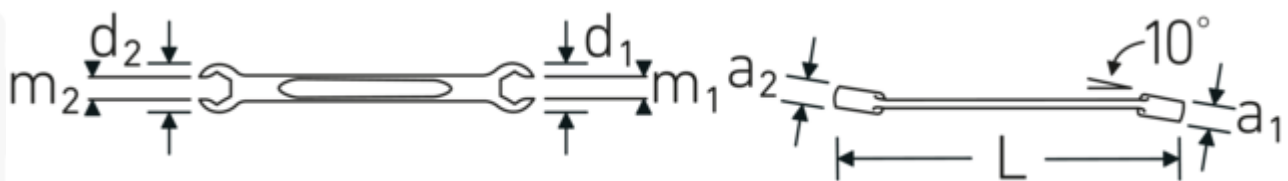

**Doppelringschlüssel offen abgew.
OPEN RING, metrisch, Sechskant**

OPEN RING 24

Art.No. **41080911**
GTIN **4018754021895**
Model **OPEN RING 24 9 x 11**

Bezeichnung.

Doppelringschlüssel offen abgew. SW 9 mm L.155mm

Eigenschaften.

- **metrische** Schlüsselweiten
- 10° abgewinkelt
- **mit Sechskant**
- DIN 3118/ISO 3318
- stabile, schlanke und leichte Konstruktion
- enorm belastbar und langlebig
- griffige, angenehme Haptik durch das STAHLWILLE Rundfinish
- im Gesenk geschmiedet, gehärtet und im Ölbad abgekühlt
- Chrome-Alloy-Steel, verchromt

Vorteile.

Hochwertiger offener Doppelringschlüssel mit Sechskant für Arbeiten an z. B. Gewindestangen oder langen Schrauben.

Technische Zeichnung.

Technische Attribute.

a1	8,5 mm
a2	9 mm
Abtriebsprofil	Sechskant AS-Drive®
d1	18,5 mm
d2	21,5 mm
Länge mm (L)	155 mm
m1	6,7 mm
m2	8,6 mm
Schlüsselweite 1 [mm]	9 mm
Schlüsselweite 2 [mm]	11 mm

Varianten.

Art.-Nr.	Artikelnr (ERP)	Bezeichnung	GTIN
41080810	OPEN RING 24 8 x 10	Doppelringschlüssel offen abgew. SW 8 mm L.145mm	4018754021888
41080911	OPEN RING 24 9 x 11	Doppelringschlüssel offen abgew. SW 9 mm L.155mm	4018754021895
41081011	OPEN RING 24 10 x 11	Doppelringschlüssel offen abgew. SW 10 x 11 mm L.155mm	4018754021901
41081012	OPEN RING 24 10 x 12	Doppelringschlüssel offen abgew. SW 10 x 12 mm L.160mm	4018754021918
41081113	OPEN RING 24 11 x 13	Doppelringschlüssel offen abgew. SW 11 x 13 mm L.170mm	4018754021925
41081214	OPEN RING 24 12 x 14	Doppelringschlüssel offen abgew. SW 12 x 14 mm L.180mm	4018754021932