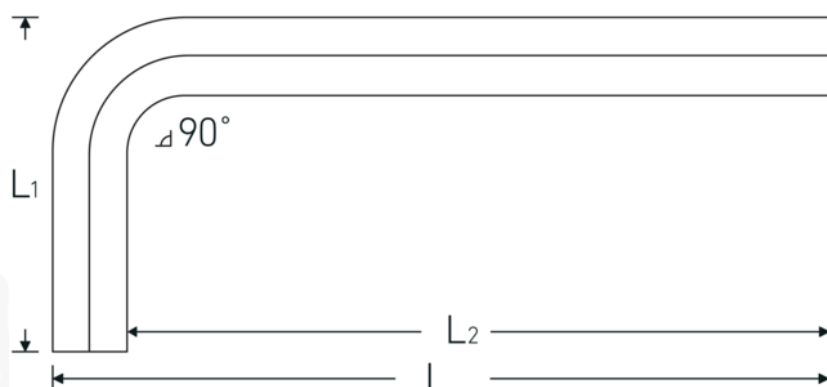

Sechskant-Winkelschraubendreher

10760

Art.No. 43153090
GTIN 4018754332069
Model 10760 0.9MM 0.035 ZOLL
WINKELSCHRAUBENDREHER
SECHSKANT

Bezeichnung. Sechskant-Winkelschraubendreher Abtriebssechskant 0,9mm L.11mm x 33mm

Eigenschaften.

- DIN ISO 2936
- für metrische Innensechskantschrauben
- Chrom-Alloy-Steel, vernickelt (0,9 mm brüniert)

Vorteile.

DIN ISO 2936.

Technische Zeichnung.

Technische Attribute.

Abtriebsprofil

Sechskant

Logistikdaten.

Tiefe mm (IFS)

32

Abtriebssechskant außen (mm)	0,9 mm
L1	11 mm
L2	33 mm

Breite mm (IFS)	10
Höhe mm (IFS)	1
Länge (verpackt, mm)	175
Breite (verpackt, mm)	100
Höhe (verpackt, mm)	2
Volumen (verpackt, dm3)	0.035 dm3
Art.-Nr.	43153090
Gewicht (brutto, kg)	0,006
Gewicht PAP (kg)	0,000
Gewicht PVC (kg)	0,004
GTIN	4018754332069
Ursprungsland	GERMANY
Ursprungsregion	Nordrhein-Westfalen
WEEE/ElektroG	nicht ear-pflichtig
Zolltarifnr	82054000
Packnorm	10
Gewicht (g)	5 g