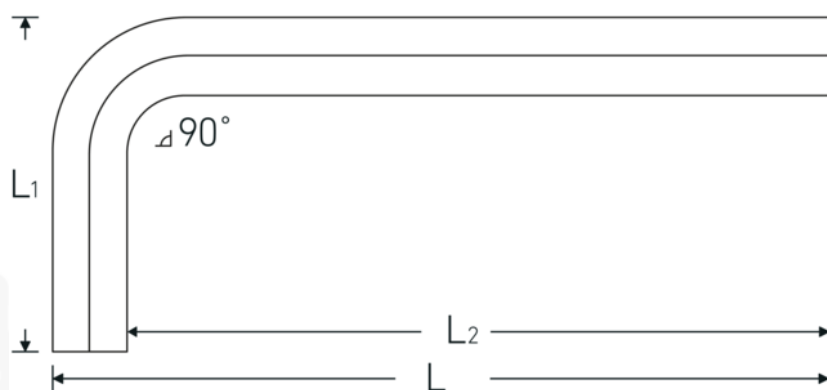

Sechskant-Winkelschraubendreher

10760

Art.No. 43153012
GTIN 4018754332182
Model 10760 12
WINKELSCHRAUBENDREHER
SECHSKANT

Bezeichnung. Sechskant-Winkelschraubendreher Abtriebssechskant 12mm L.45mm x 125mm

Eigenschaften.

- DIN ISO 2936
- für metrische Innensechskantschrauben
- Chrom-Alloy-Steel, vernickelt (0,9 mm brüniert)

Vorteile.

DIN ISO 2936.

Technische Zeichnung.

Technische Attribute.

Abtriebsprofil

Sechskant

Logistikdaten.

Tiefe mm (IFS)

130

Abtriebssechskant außen (mm)	12 mm
L1	45 mm
L2	125 mm

Breite mm (IFS)	56
Höhe mm (IFS)	14
Länge (verpackt, mm)	260
Breite (verpackt, mm)	150
Höhe (verpackt, mm)	15
Volumen (verpackt, dm3)	0.585 dm3
Art.-Nr.	43153012
Gewicht (brutto, kg)	0,806
Gewicht PAP (kg)	0,000
Gewicht PVC (kg)	0,008
GTIN	4018754332182
Ursprungsland	GERMANY
Ursprungsregion	Nordrhein-Westfalen
WEEE/ElektroG	nicht ear-pflichtig
Zolltarifnr	82054000
Packnorm	5
Gewicht (g)	169 g