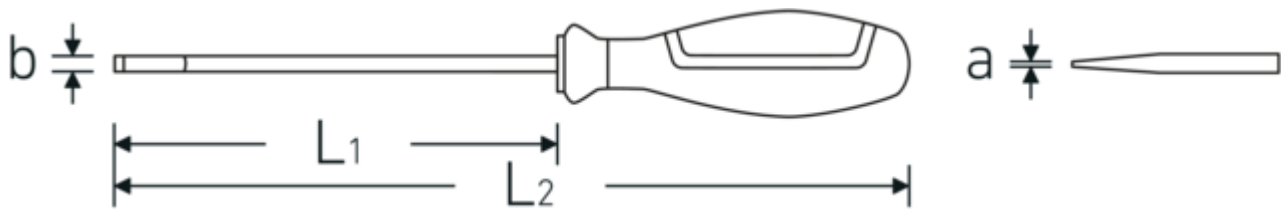

Robust.

Ob Schlitz oder Kreuzschlitz – die rauen Klingenspitzen übertragen auch größte Drehmomente auf die Schrauben – präzise und sicher.

Technische Zeichnung.

Technische Attribute.

a	0,8 mm
Abtriebsprofil	Schlitz
Breite mm (b)	4,0 mm
Gr.	4
L1	125 mm
L2	210 mm