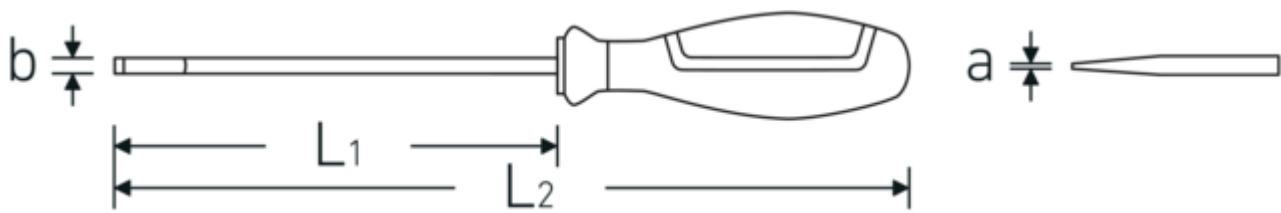

Robust.

Ob Schlitz oder Kreuzschlitz – die rauen Klingenspitzen übertragen auch größte Drehmomente auf die Schrauben – präzise und sicher.

Technische Zeichnung.

Technische Attribute.

a	1,0 mm
Abtriebsprofil	Schlitz
Breite mm (b)	5,5 mm
Gr.	5
L1	150 mm
L2	265 mm