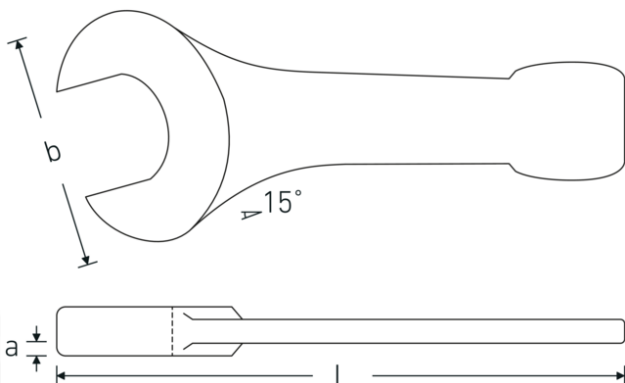

Schlagmaulschlüssel

4204

Art.No. **42040041**
GTIN **4018754023691**
Model **4204 41**

Bezeichnung. Schlagmaulschlüssel SW 41mm L.235mm

Eigenschaften.

- DIN 133
- Spezialstahl, stahlgrau

Vorteile.

DIN 133.

Technische Zeichnung.

Technische Attribute.

Länge mm (L) 235 mm
Schlüsselweite 1 [mm] 41 mm

Logistikdaten.

Tiefe mm (IFS) 230
Breite mm (IFS) 85

Höhe mm (IFS)	20
Länge (verpackt, mm)	230
Breite (verpackt, mm)	85
Höhe (verpackt, mm)	20
Volumen (verpackt, dm3)	0.391 dm3
Art.-Nr.	42040041
Gewicht (brutto, kg)	0,923
Gewicht PAP (kg)	0,000
Gewicht PVC (kg)	0,000
GTIN	4018754023691
Ursprungsland	GERMANY
Ursprungsregion	Nordrhein-Westfalen
WEEE/ElektroG	nicht ear-pflichtig
Zolltarifnr	82041100
Packnorm	1
Gewicht (g)	923 g

Varianten.

Art.-Nr.	Artikelnr (ERP)	Bezeichnung	GTIN
42040027	4204 27	Schlagmaulschlüssel SW 27mm L.180mm	4018754023653
42040030	4204 30	Schlagmaulschlüssel SW 30mm L.190mm	4018754023660
42040032	4204 32	Schlagmaulschlüssel SW 32mm L.190mm	4018754023677
42040036	4204 36	Schlagmaulschlüssel SW 36mm L.215mm	4018754023684
42040041	4204 41	Schlagmaulschlüssel SW 41mm L.235mm	4018754023691
42040046	4204 46	Schlagmaulschlüssel SW 46mm L.255mm	4018754023707
42040050	4204 50	Schlagmaulschlüssel SW 50mm L.275mm	4018754023714
42040055	4204 55	Schlagmaulschlüssel SW 55mm L.300mm	4018754023721
42040060	4204 60	Schlagmaulschlüssel SW 60mm L.320mm	4018754023738
42040065	4204 65	Schlagmaulschlüssel SW 65mm L.342mm	4018754023745
42040070	4204 70	Schlagmaulschlüssel SW 70mm L.375mm	4018754023752
42040075	4204 75	Schlagmaulschlüssel SW 75mm L.375mm	4018754023769
42040080	4204 80	Schlagmaulschlüssel SW 80mm L.408mm	4018754023776
42040085	4204 85	Schlagmaulschlüssel SW 85mm L.408mm	4018754023783
42040090	4204 90	Schlagmaulschlüssel SW 90mm L.445mm	4018754023790
42040095	4204 95	Schlagmaulschlüssel SW 95mm L.445mm	4018754023806
42040100	4204 100	Schlagmaulschlüssel SW 100mm L.485mm	4018754023813
42040105	4204 105	Schlagmaulschlüssel SW 105mm L.485mm	4018754023820