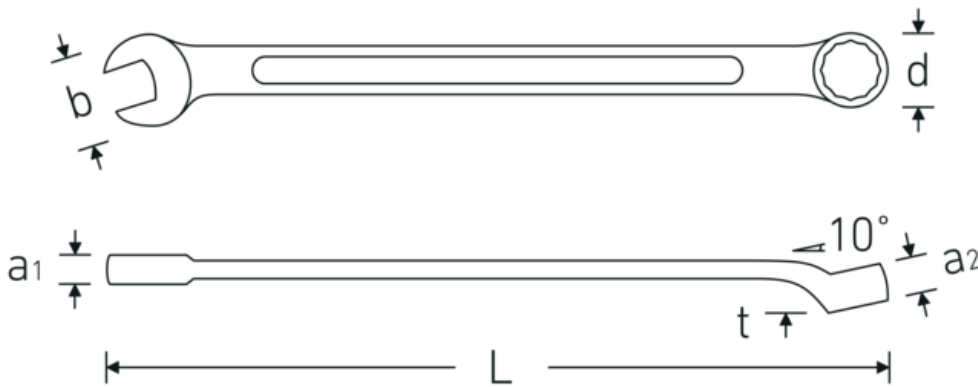

### OPEN BOX 14

Art.No. 40104141  
GTIN 4018754019410  
Model OPEN BOX 14 41

**Label.** Combination spanner OPEN BOX Spanner size 41 mm L.560mm

- Features.**
- DIN 3113 Form B/ISO 7738 Form B
  - Chrome-alloy steel, chrome plated

## Technical Drawing.

## Technical Attributes.

a1	14 mm
a2	20 mm
Width mm (b)	84 mm
d	57,8 mm
DIN	DIN 3113 Form B
Length mm (L)	560 mm
Jaw angle	15 °

<b>Spanner width 1 [mm]</b>	41 mm	<b>Art. no.</b>	40104141
<b>Ringstellung</b>	10 °	<b>Weight (gross, kg)</b>	1,295
<b>Spanner width 2 [mm]</b>	41 mm	<b>Weight PAP (kg)</b>	0,000
<b>t</b>	32 mm	<b>Weight PVC (kg)</b>	0,023
		<b>GTIN</b>	4018754019410
		<b>Country of origin</b>	GERMANY
		<b>Region of origin</b>	Nordrhein-Westfalen
		<b>WEEE/ElektroG</b>	nicht ear-pflichtig
		<b>Customs tariff no.</b>	82041100
		<b>Packing standard</b>	1
		<b>Weight</b>	1322 g