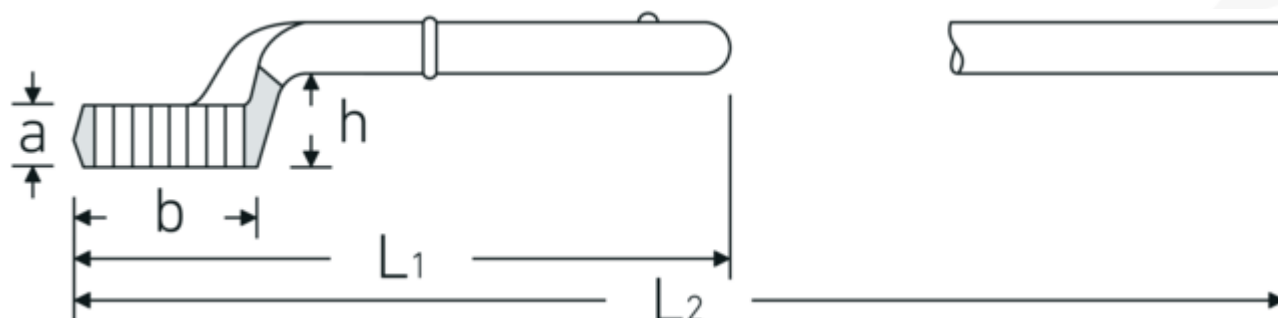

## Zugringschlüssel

5

Art.No. 42020046  
GTIN 4018754023509  
Model 5 46

**Bezeichnung.** Zugringschlüssel SW 46mm L.280mm

**Eigenschaften.**

- ohne Handgriff
- Chrome-Alloy-Steel, verchromt
- L<sub>2</sub> = Länge mit Handgriff 5 1/2

### Technische Zeichnung.

### Technische Attribute.

a	23 mm
Breite mm (b)	69 mm
für Nr.	3
Höhe mm (h)	40 mm
L1	280 mm
L2	910 mm
Legierung	Chrome-Alloy-Steel, verchromt