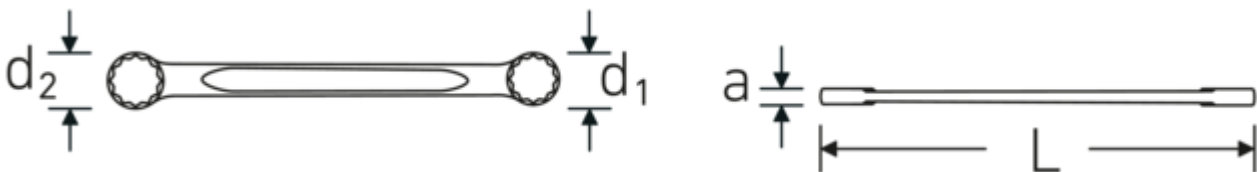

#### Bezeichnung.

Doppelringschlüssel SW 17 x 19 mm L.185mm

#### Eigenschaften.

- **metrische** Schlüsselweiten
- gerade Ausführung
- DIN 837/ISO 10103
- stabile, schlanke und leichte Konstruktion
- enorm belastbar und langlebig
- hohe Biegefestigkeit durch das Doppel-T-Profil
- griffige, angenehme Haptik durch das STAHLWILLE Rundfinish
- im Gesenk geschmiedet, gehärtet und im Ölbad abgekühlt
- Chrome-Alloy-Steel, verchromt

## Technische Attribute.

<b>a</b>	8 mm
<b>Abtriebsprofil</b>	Doppelsechskant AS-Drive®
<b>d1</b>	25 mm
<b>d2</b>	27,6 mm
<b>Länge mm (L)</b>	185 mm
<b>Schlüsselweite 1 [mm]</b>	17 mm
<b>Schlüsselweite 2 [mm]</b>	19 mm