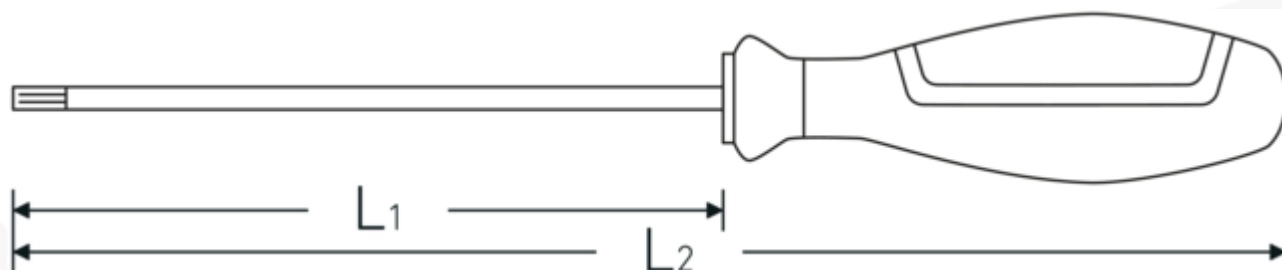

VDE-TORX® Schraubendreher 4676 VDE

4676 VDE

Art.No. **46763020**
GTIN **4018754338191**
Model **4676 VDE T20 TORX-
SCHRAUBENDREHER**

Bezeichnung. VDE-TORX® Schraubendreher T20 L.100mm

Eigenschaften.

- reduzierter Klingendurchmesser: zum Erreichen und Betätigen von tief liegenden Verschraubungen bzw. Schrauben z.B. in Schaltschränken
- bündiger Abschluss mit der Klingenspitze durch integrierte Schutzisolierung: spart wertvollen Platz und ermöglicht optimalen Zugang auch in engsten Bauräumen Abrollschutz verhindert unerwünschtes Wegrollen vom Arbeitsplatz
- für Innen-TORX® Schrauben
- Chrome-Alloy-Steel
- Klinge brüniert
- VDE isoliert bis 1000 V
- DIN EN 60900
- Schutzisoliert nach IEC 900 - AC/1000 V AC/1000 V

Technische Zeichnung.

Technische Attribute.

Abtriebsprofil TORX®
Größe Abtriebsprofil T20

Logistikdaten.

Tiefe mm (IFS) 203
Breite mm (IFS) 25

L1	100 mm	Höhe mm (IFS)	25
L2	205 mm	Länge (verpackt, mm)	205
		Breite (verpackt, mm)	110
		Höhe (verpackt, mm)	62
		Volumen (verpackt, dm ³)	1.3981 dm ³
		Art.-Nr.	46763020
		Gewicht (brutto, kg)	0,526
		Gewicht PAP (kg)	0,082
		Gewicht PVC (kg)	0,000
		GTIN	4018754338191
		Ursprungsland	GERMANY
		Ursprungsregion	Nordrhein-Westfalen
		WEEE/ElektroG	nicht ear-pflichtig
		Zolltarifnr	82054000
		Packnorm	10
		Gewicht (g)	55 g

Varianten.

Art.-Nr.	Artikelnr (ERP)	Bezeichnung	GTIN
46763010	4676 VDE T10 TORX-SCHRAUBENDREHER	VDE-TORX® Schraubendreher T10 L.100mm	4018754338177
46763015	4676 VDE T15 TORX-SCHRAUBENDREHER	VDE-TORX® Schraubendreher T15 L.100mm	4018754338184
46763020	4676 VDE T20 TORX-SCHRAUBENDREHER	VDE-TORX® Schraubendreher T20 L.100mm	4018754338191
46763025	4676 VDE T25 TORX-SCHRAUBENDREHER	VDE-TORX® Schraubendreher T25 L.125mm	4018754338207
46763030	4676 VDE T30 TORX-SCHRAUBENDREHER	VDE-TORX® Schraubendreher T30 L.150mm	4018754338214