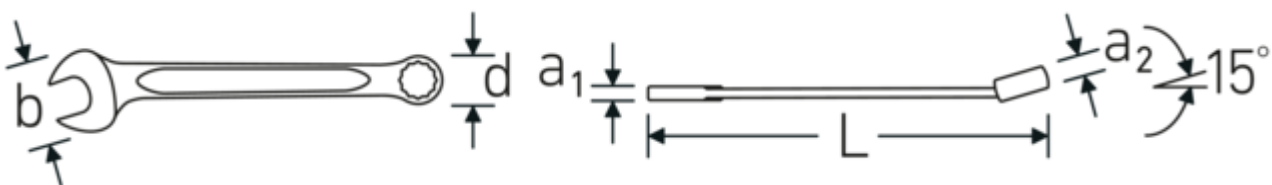

Ringmaulschlüssel OPEN BOX, zöllig

OPEN BOX 13a

Art.No. 40486262
GTIN 4018754020317
Model OPEN BOX 13a 1 7/16

Bezeichnung. Ringmaulschlüssel SW 1 7/16 " L.461mm

Eigenschaften.

- **zöllige, gleiche** Schlüsselweiten
- Ringseite gerade, Maulseite 15° abgewinkelt
- stabile, schlanke und leichte Konstruktion
- hohe Biegefestigkeit durch das Doppel-T-Profil
- verstärkte Verbindung zwischen Maul und Schaft
- griffige, angenehme Haptik durch das STAHLWILLE Rundfinish
- hoch belastbar und langlebig
- im Gesenk geschmiedet, gehärtet und im Ölbad abgekühlt
- qualitativer Chrome-Alloy-Steel für lange Standzeit und Lebensdauer, korrosionsbeständig verchromt
- DIN 3113 Form A/ISO 7738 Form A

Vorteile.

Hochwertiger Ringmaulschlüssel OPEN BOX, zöllig, Ring- und Maulseite 15° abgewinkelt, Länge 461 mm, DIN 3113 Form A, Chrome-Alloy-Steel, verchromt, 40486262.

Technische Zeichnung.

Technische Attribute.

a1	10 mm
a2	18 mm
Breite mm (b)	80 mm
d	51,4 mm
DIN	DIN 3113 Form A
Länge mm (L)	461 mm
Legierung	Chrome-Alloy-Steel, verchromt
Maulstellung	15 °
Ringstellung	15 °
Schlüsselweite 1 [Zoll]	1 7/16 "
Schlüsselweite 2 [Zoll]	1 7/16 "