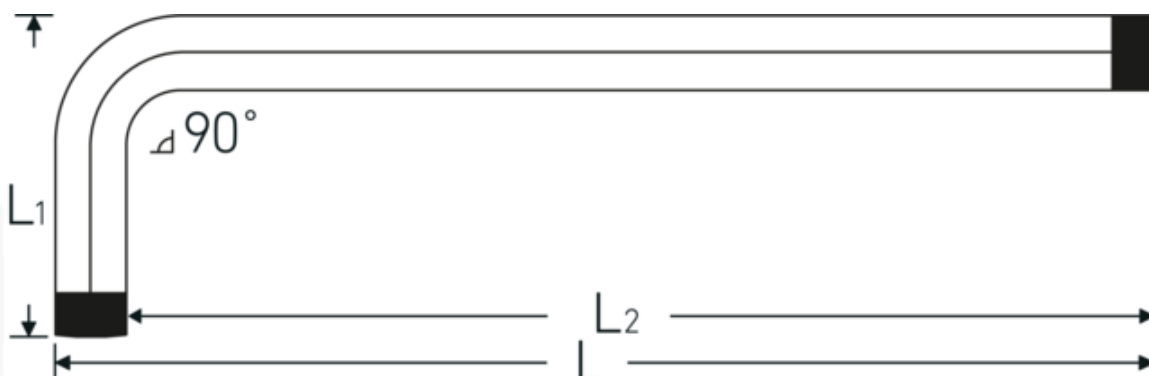

## TORX® Winkelschraubendreher

10771

Art.No. 43273025  
GTIN 4018754332700  
Model 10771 T25 KUGELKOPF-  
WINKELSCHRAUBENDREHER  
TORX

**Bezeichnung.** TORX® Winkelschraubendreher L.33mm x 163mm

- Eigenschaften.**
- für Innen-TORX® Schrauben
  - lange Ausführung
  - Kugelkopf am langen Schaftende
  - Schwenkwinkel bis 25° nach jeder Seite
  - Chrom-Alloy-Steel, brüniert

## Vorteile.

für Innen TORX® Schrauben.

## Technische Attribute.

Abtriebsprofil	TORX®
Größe Abtriebsprofil	T25
L1	33 mm
L2	163 mm

## Logistikdaten.

Tiefe mm (IFS)	99
Breite mm (IFS)	21
Höhe mm (IFS)	5
Länge (verpackt, mm)	99
Breite (verpackt, mm)	21
Höhe (verpackt, mm)	5
Volumen (verpackt, dm3)	0.010395 dm3
Art.-Nr.	43273025
Gewicht (brutto, kg)	0,014
Gewicht PAP (kg)	0,000
Gewicht PVC (kg)	0,000
GTIN	4018754332700
Ursprungsland	GERMANY
Ursprungsregion	Nordrhein-Westfalen
WEEE/ElektroG	nicht ear-pflichtig
Zolltarifnr	82041100
Packnorm	1
Gewicht (g)	24 g