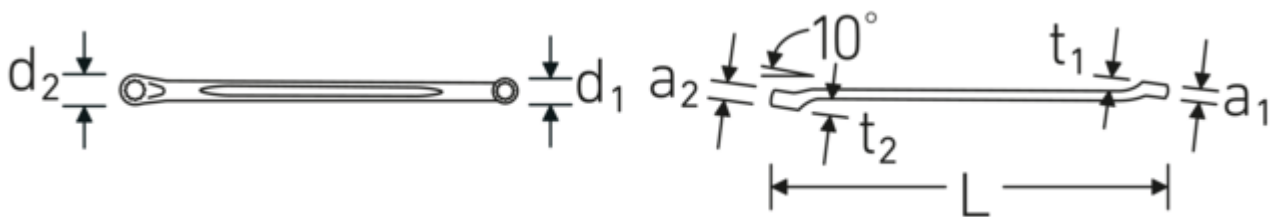

## Doppelringschlüssel CORONA, metrisch

### CORONA 23

Art.No. **41071617**  
GTIN **4018754021741**  
Model **CORONA 23 16 x 17**

**Bezeichnung.** Doppelringschlüssel SW 16 x 17 mm L.248mm

**Eigenschaften.**

- **metrische** Schlüsselweiten
- flach gekröpft
- stabile, schlanke und leichte Konstruktion
- enorm belastbar und langlebig
- griffige, angenehme Haptik durch das STAHlwILLE Rundfinish
- im Gesenk geschmiedet, gehärtet und im Ölbad abgekühlt
- DIN 897/ISO 10104
- Chrome-Alloy-Steel, verchromt

## Technische Attribute.

a1	11,5 mm
a2	12,5 mm
Abtriebsprofil	Doppelsechskant AS-Drive®
d1	22,7 mm
d2	24,1 mm
Länge mm (L)	248 mm
Schlüsselweite 1 [mm]	16 mm
Schlüsselweite 2 [mm]	17 mm
t1	14 mm
t2	15 mm