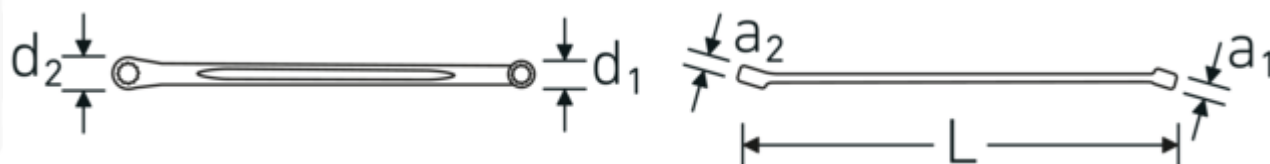

## Double-ended ring spanner, metric, extra long

220

Art.No. 41031922  
GTIN 4018754140428  
Model 220 19 x 22

**Label.** Double-ended ring spanner Spanner size 19 x 22 mm L.408mm

- Features.**
- extra long
  - 15° angled
  - HPQ® high performance steel, chrome plated

## Technical Attributes.

<b>a1</b>	13 mm
<b>a2</b>	14,3 mm
<b>Drive profile</b>	Double hexagon AS-Drive®
<b>d1</b>	27,5 mm
<b>d2</b>	31,5 mm
<b>Length mm (L)</b>	408 mm
<b>Spanner width 1 [mm]</b>	19 mm
<b>Spanner width 2 [mm]</b>	22 mm