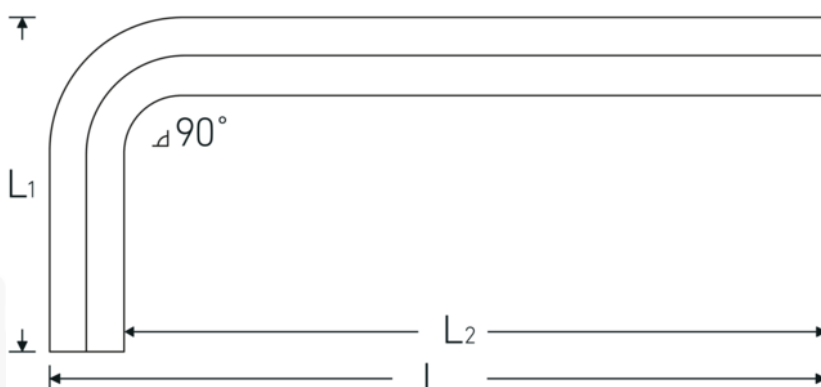

Sechskant-Winkelschraubendreher

10760

Art.No. **43153022**
GTIN **4018754332229**
Model **10760 22**
WINKELSCHRAUBENDREHER
SECHSKANT

Bezeichnung. Sechskant-Winkelschraubendreher Abtriebssechskant 22mm L.80mm x 200mm

- Eigenschaften.**
- DIN ISO 2936
 - für metrische Innensechskantschrauben
 - Chrom-Alloy-Steel, vernickelt (0,9 mm brüniert)

Vorteile.

DIN ISO 2936.

Technische Zeichnung.

Technische Attribute.

Abtriebsprofil

Sechskant

Logistikdaten.

Tiefe mm (IFS)

218

Abtriebssechskant außen (mm)	22 mm
L1	80 mm
L2	200 mm

Breite mm (IFS)	97
Höhe mm (IFS)	25
Länge (verpackt, mm)	260
Breite (verpackt, mm)	150
Höhe (verpackt, mm)	26
Volumen (verpackt, dm3)	1.014 dm3
Art.-Nr.	43153022
Gewicht (brutto, kg)	0,920
Gewicht PAP (kg)	0,000
Gewicht PVC (kg)	0,008
GTIN	4018754332229
Ursprungsland	GERMANY
Ursprungsregion	Nordrhein-Westfalen
WEEE/ElektroG	nicht ear-pflichtig
Zolltarifnr	82054000
Packnorm	1
Gewicht (g)	895 g