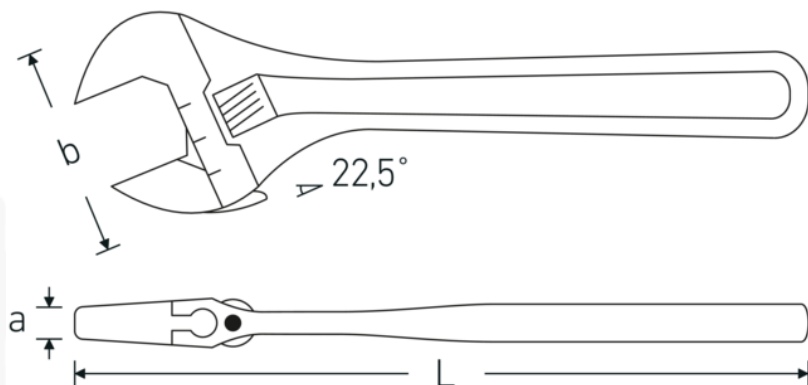

### Betegnelse.

Gaffelnøgle justerbar max.SW 13mm L.115mm

### Egenskaber.

- højregående
- DIN 3117/ISO 6787 (Form B)
- ASME B107.100
- gaffelstilling 22,5°
- Chrom-Vanadium, forkromet

## Tekniske egenskaber.

|                          |        |
|--------------------------|--------|
| a                        | 9,5 mm |
| Bredde mm (b)            | 35 mm  |
| Str.                     | 4      |
| Længde mm (L)            | 115 mm |
| Schlüsselweite max. [mm] | 13 mm  |